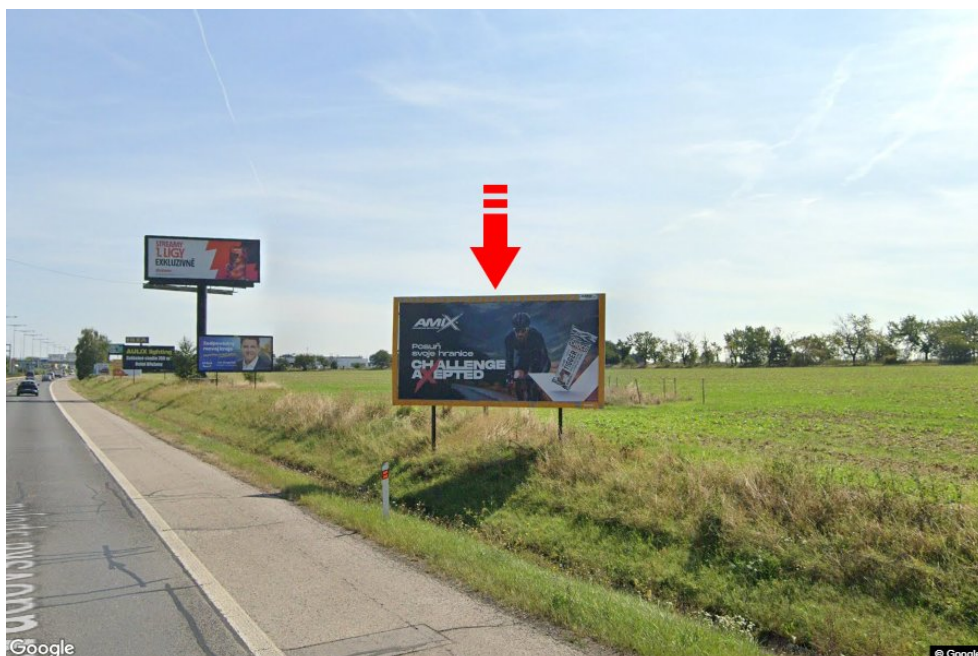

Město: **Praha 05 - Třebonice**Okres: **Praha**Kraj: **Hlavní město Praha**Typ: **Billboard**Adresa: **Rozvadovská spoj. příjezd od Plzně, D5, dc**Souřadnice (WGS84): **50.0505147 N 14.2853679 E**Rozměry: **510x240****Umístění panelu**

- centrum
- okrajová čtvrť
- obchodní čtvrť
- obytná čtvrť
- průmyslová čtvrť
- nezastavěné plochy

Komunikace

- dálnice
- silnice I. třídy
- silnice ostatní
- ulice
- příjezd
- výjezd
- parkoviště
- pěší zóna
- křižovatka

Poloha

- kolmo
- šikmo
- rovnoběžně
- samostatný

Viditelnost

- do 20 m
- 20 - 50 m
- 50 - 100 m
- přes 100 m
- vlastní osvětlení

**Okolí panelu**

- | | | | |
|--|---|--|---|
| <input type="checkbox"/> MHD | <input type="checkbox"/> nádraží ČD, ČSAD | <input type="checkbox"/> pošta | <input type="checkbox"/> PNS |
| <input type="checkbox"/> kulturní zařízení | <input type="checkbox"/> sportovní zařízení | <input type="checkbox"/> zdravotnické zařízení | <input type="checkbox"/> obchody |
| <input type="checkbox"/> obchodní dům | <input type="checkbox"/> supermarket | <input type="checkbox"/> čerpací stanice | <input type="checkbox"/> škola ZŠ, SŠ, VŠ |
| <input type="checkbox"/> banka | <input type="checkbox"/> restaurace | <input type="checkbox"/> hotel | |