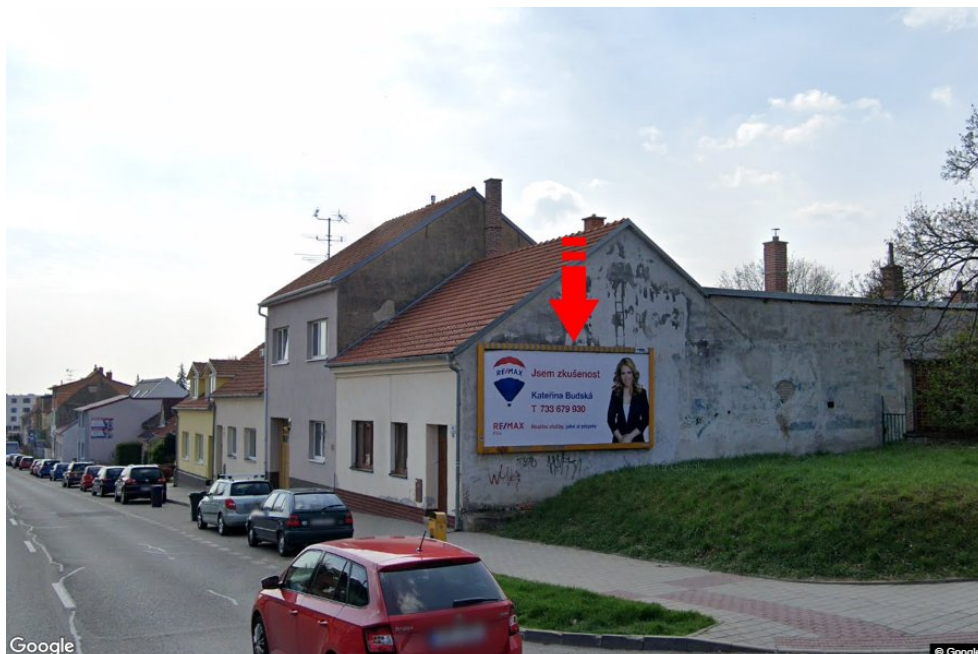

Město: **Brno - Řečkovice**
 Okres: **Brno-město**
 Kraj: **Jihomoravský kraj**
 Typ: **Billboard**

Adresa: **T.Novákové příjezd od Svitav,dc**
 Souřadnice (WGS84): **49.2497738 N 16.5775049 E**
 Rozměry: **510x240**

Umístění panelu

- centrum
 okrajová čtvrť
 obchodní čtvrť
 obytná čtvrť
 průmyslová čtvrť
 nezastavěné plochy

Komunikace

- dálnice
 silnice I. třídy
 silnice ostatní
 ulice
 příjezd
 výjezd
 parkoviště
 pěší zóna
 křižovatka

Poloha

- kolmo
 šikmo
 rovnoběžně
 samostatný

Viditelnost

- do 20 m
 20 - 50 m
 50 - 100 m
 přes 100 m
 vlastní osvětlení

**Okolí panelu**

- | | | | |
|--|--|--|---|
| <input type="checkbox"/> MHD | <input type="checkbox"/> nádraží ČD, ČSAD | <input type="checkbox"/> pošta | <input type="checkbox"/> PNS |
| <input type="checkbox"/> kulturní zařízení | <input type="checkbox"/> sportovní zařízení | <input type="checkbox"/> zdravotnické zařízení | <input checked="" type="checkbox"/> obchody |
| <input type="checkbox"/> obchodní dům | <input type="checkbox"/> supermarket | <input type="checkbox"/> čerpací stanice | <input type="checkbox"/> škola ZŠ, SŠ, VŠ |
| <input type="checkbox"/> banka | <input checked="" type="checkbox"/> restaurace | <input type="checkbox"/> hotel | |