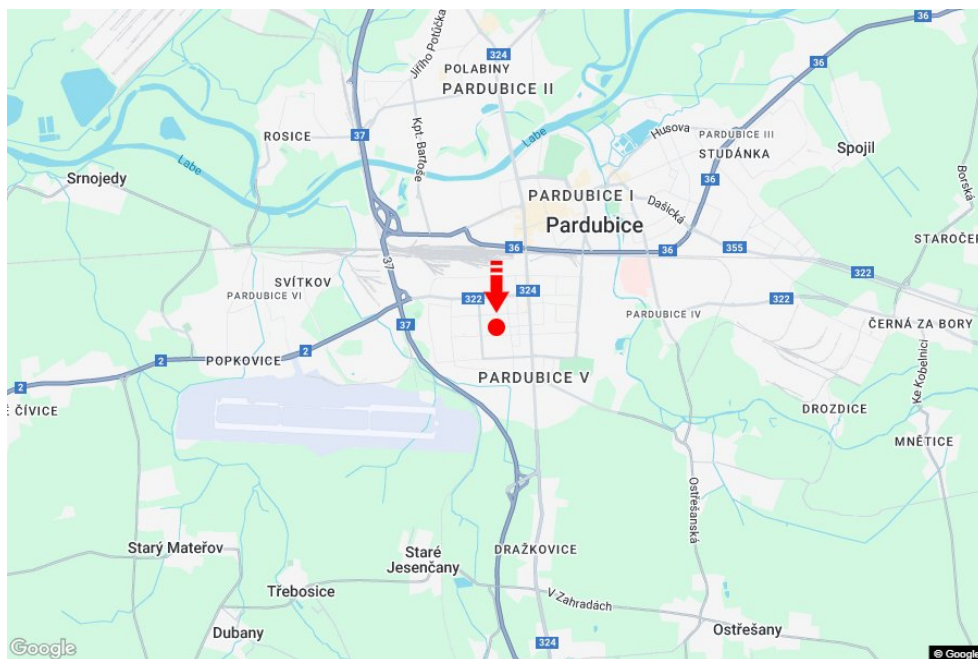

Město: **Pardubice**
Okres: **Pardubice**
Kraj: **Pardubický kraj**
Typ: **Billboard**

Adresa: **Staňkova STADION sm.Čs.armády,zc**
Souřadnice (WGS84): **50.0230454 N 15.7657239 E**
Rozměry: **510x240**

Umístění panelu

1. ☐ centrum
   ☒ okrajová čtvrť
   ☐ obchodní čtvrť
   ☒ obytná čtvrť
   ☐ průmyslová čtvrť
   ☐ nezastavěné plochy

Komunikace

1. ☐ dálnice
   ☐ silnice I. třídy
   ☐ silnice ostatní
   ☒ ulice
   ☐ příjezd
   ☐ výjezd
   ☐ parkoviště
   ☒ pěší zóna
   ☐ křižovatka

Poloha

1. ☐ kolmo
   ☒ šikmo
   ☐ rovnoběžně
   ☒ samostatný

Viditelnost

1. ☐ do 20 m
   ☐ 20 - 50 m
   ☒ 50 - 100 m
   ☐ přes 100 m
   ☐ vlastní osvětlení

Okolí panelu

☐ MHD	☐ nádraží ČD, ČSAD	☐ pošta	☐ PNS
☐ kulturní zařízení	☒ sportovní zařízení	☐ zdravotnické zařízení	☐ obchody
☐ obchodní dům	☐ supermarket	☐ čerpací stanice	☒ škola ZŠ, SŠ, VŠ
☐ banka	☐ restaurace	☐ hotel