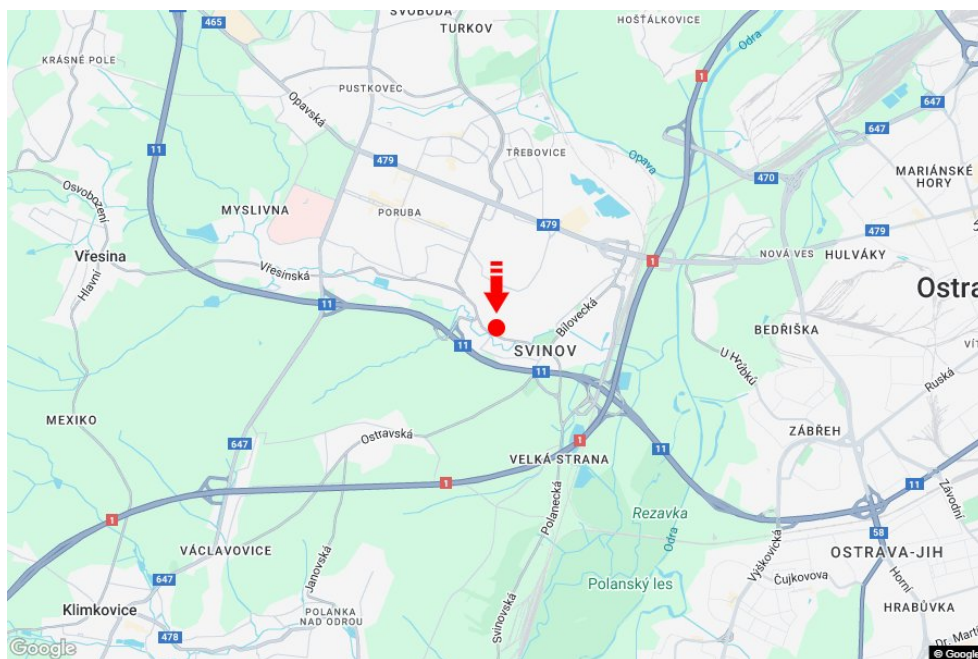

Město: **Ostrava - Svinov**

Okres: **Ostrava-město**

Kraj: **Moravskoslezský kraj**

Typ: **Billboard**

Adresa: **Nad Porubkou /V Závětří spojka Bílovecká-17.listopadu**

Souřadnice (WGS84): **49.8158988 N 18.188613 E**

Rozměry: **510x240**

Umístění panelu

1. ☐ centrum
   ☒ okrajová čtvrť
   ☐ obchodní čtvrť
   ☒ obytná čtvrť
   ☐ průmyslová čtvrť
   ☐ nezastavěné plochy

Komunikace

1. ☐ dálnice
   ☐ silnice I. třídy
   ☐ silnice ostatní
   ☒ ulice
   ☒ příjezd
   ☒ výjezd
   ☐ parkoviště
   ☐ pěší zóna
   ☐ křižovatka

Poloha

1. ☐ kolmo
   ☐ šikmo
   ☒ rovnoběžně
   ☒ samostatný

Viditelnost

1. ☒ do 20 m
   ☐ 20 - 50 m
   ☐ 50 - 100 m
   ☐ přes 100 m
   ☐ vlastní osvětlení

Okolí panelu

☒ MHD	☐ nádraží ČD, ČSAD	☐ pošta	☐ PNS
☐ kulturní zařízení	☐ sportovní zařízení	☐ zdravotnické zařízení	☐ obchody
☐ obchodní dům	☐ supermarket	☐ čerpací stanice	☐ škola ZŠ, SŠ, VŠ
☐ banka	☐ restaurace	☐ hotel