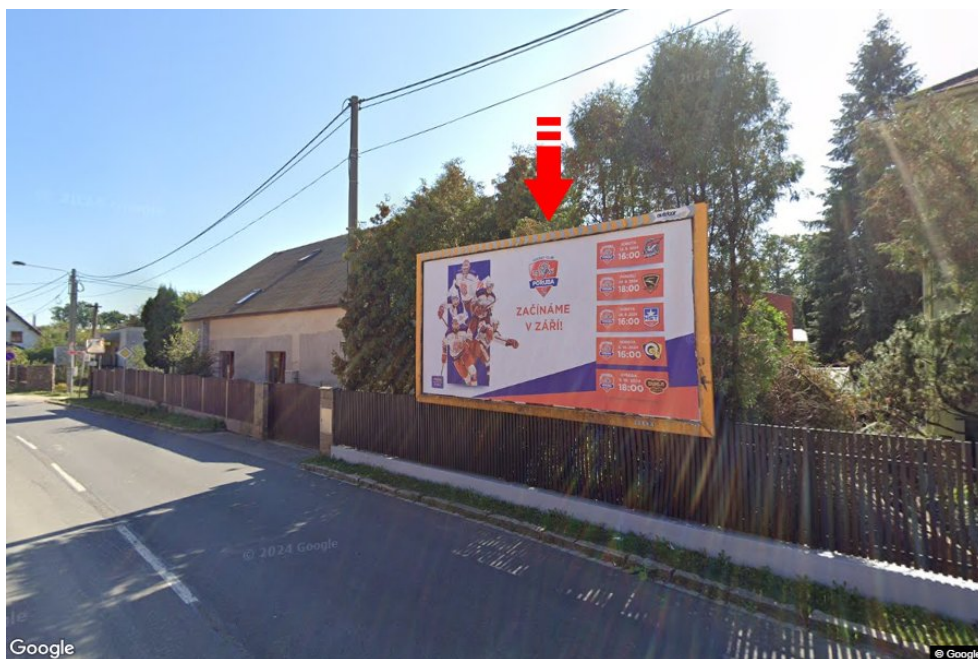

Město: **Ostrava - Svinov**Okres: **Ostrava-město**Kraj: **Moravskoslezský kraj**Typ: **Billboard**Adresa: **Nad Porubkou /V Závětří spojka Bílovecká-17.listopadu**Souřadnice (WGS84): **49.8158988 N 18.188613 E**Rozměry: **510x240****Umístění panelu**

- centrum  
 okrajová čtvrť  
 obchodní čtvrť  
 obytná čtvrť  
 průmyslová čtvrť  
 nezastavěné plochy

**Komunikace**

- dálnice  
 silnice I. třídy  
 silnice ostatní  
 ulice  
 příjezd  
 výjezd  
 parkoviště  
 pěší zóna  
 křižovatka

**Poloha**

- kolmo  
 šikmo  
 rovnoběžně  
 samostatný

**Viditelnost**

- do 20 m  
 20 - 50 m  
 50 - 100 m  
 přes 100 m  
 vlastní osvětlení

**Okolí panelu**

- |  |   |  |   |
|--|---|--|---|
| <input checked="" type="checkbox"/> MHD    | <input type="checkbox"/> nádraží ČD, ČSAD   | <input type="checkbox"/> pošta                 | <input type="checkbox"/> PNS              |
| <input type="checkbox"/> kulturní zařízení | <input type="checkbox"/> sportovní zařízení | <input type="checkbox"/> zdravotnické zařízení | <input type="checkbox"/> obchody          |
| <input type="checkbox"/> obchodní dům      | <input type="checkbox"/> supermarket        | <input type="checkbox"/> čerpací stanice       | <input type="checkbox"/> škola ZŠ, SŠ, VŠ |
| <input type="checkbox"/> banka             | <input type="checkbox"/> restaurace         | <input type="checkbox"/> hotel                 |   |