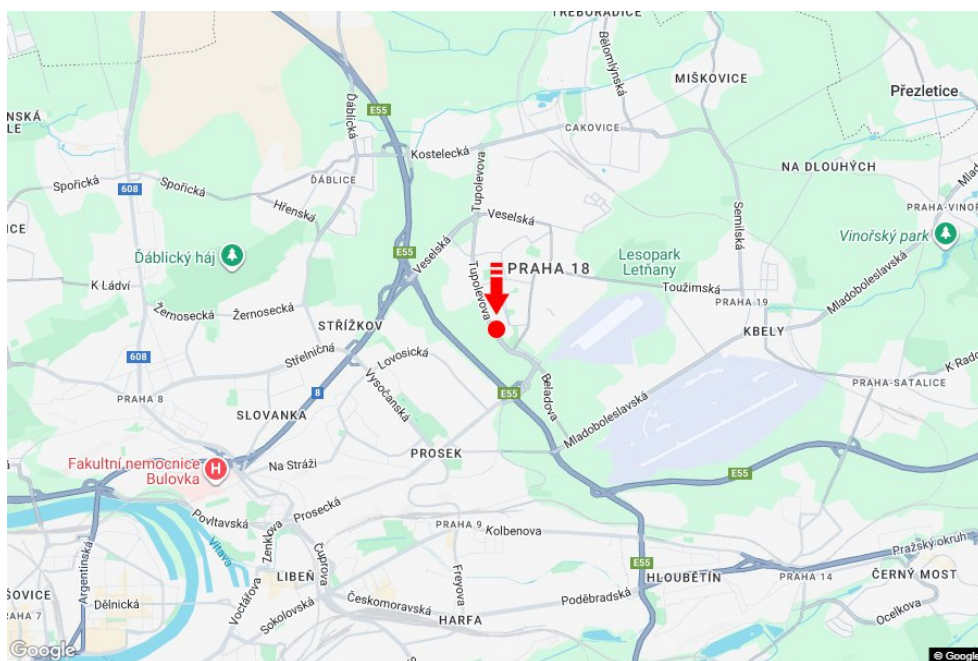

Město: **Praha 09 - Letňany**

Okres: **Praha**

Kraj: **Hlavní město Praha**

Typ: **Billboard**

Adresa: **Tupolevova /Beranových sm.Prosecká,dc**

Souřadnice (WGS84): **50.1301141 N 14.5084769 E**

Rozměry: **510x240**

Umístění panelu

- ☐ centrum
- ☒ okrajová čtvrť
- ☐ obchodní čtvrť
- ☒ obytná čtvrť
- ☒ průmyslová čtvrť
- ☐ nezastavěné plochy

Komunikace

- ☐ dálnice
- ☐ silnice I. třídy
- ☐ silnice ostatní
- ☒ ulice
- ☒ příjezd
- ☐ výjezd
- ☐ parkoviště
- ☐ pěší zóna
- ☐ křižovatka

Poloha

- ☐ kolmo
- ☒ šikmo
- ☐ rovnoběžně
- ☒ samostatný

Viditelnost

- ☒ do 20 m
- ☐ 20 - 50 m
- ☐ 50 - 100 m
- ☐ přes 100 m
- ☐ vlastní osvětlení

Okolí panelu

☒ MHD	☐ nádraží ČD, ČSAD	☐ pošta	☐ PNS
☐ kulturní zařízení	☐ sportovní zařízení	☐ zdravotnické zařízení	☐ obchody
☐ obchodní dům	☐ supermarket	☒ čerpací stanice	☒ škola ZŠ, SŠ, VŠ
☐ banka	☐ restaurace	☐ hotel