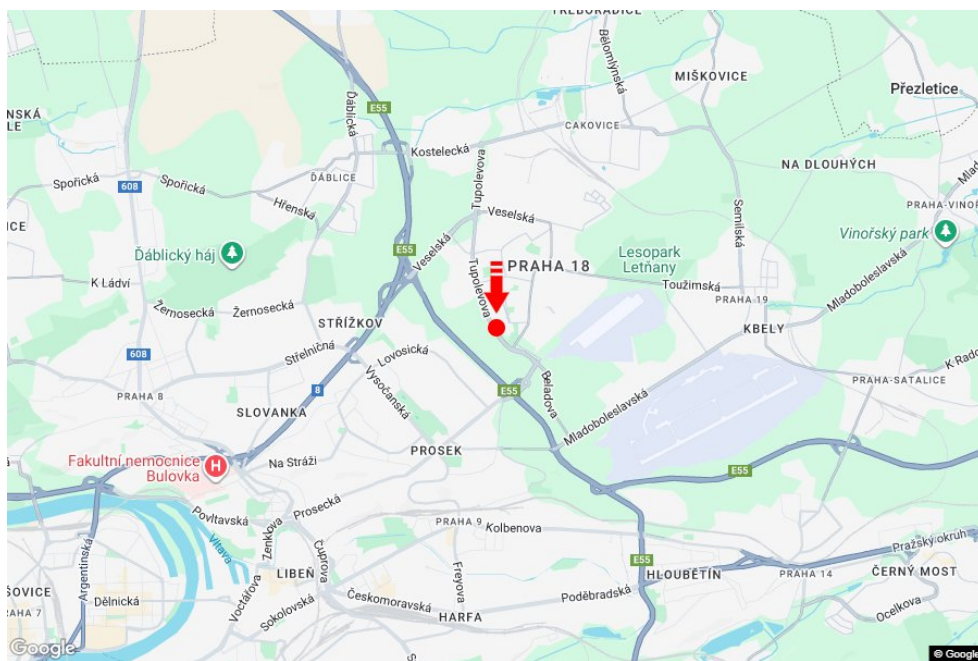

Město: **Praha 09 - Letňany**

Okres: **Praha**

Kraj: **Hlavní město Praha**

Typ: **Billboard**

Adresa: **Tupolevova /Beranových sm.Veselská,OC
LETŇANY,zc**

Souřadnice **50.130082 N 14.5085156 E**
(WGS84):

Rozměry: **510x240**

Umístění panelu

1. ☐ centrum
   ☒ okrajová čtvrť
   ☐ obchodní čtvrť
   ☒ obytná čtvrť
   ☒ průmyslová čtvrť
   ☐ nezastavěné plochy

Komunikace

1. ☐ dálnice
   ☐ silnice I. třídy
   ☐ silnice ostatní
   ☒ ulice
   ☐ příjezd
   ☒ výjezd
   ☐ parkoviště
   ☐ pěší zóna
   ☐ křižovatka

Poloha

1. ☐ kolmo
   ☒ šikmo
   ☐ rovnoběžně
   ☒ samostatný

Viditelnost

1. ☒ do 20 m
   ☐ 20 - 50 m
   ☐ 50 - 100 m
   ☐ přes 100 m
   ☐ vlastní osvětlení

Okolí panelu

☒ MHD	☐ nádraží ČD, ČSAD	☐ pošta	☐ PNS
☐ kulturní zařízení	☐ sportovní zařízení	☐ zdravotnické zařízení	☒ obchody
☐ obchodní dům	☐ supermarket	☒ čerpací stanice	☒ škola ZŠ, SŠ, VŠ
☐ banka	☐ restaurace	☐ hotel