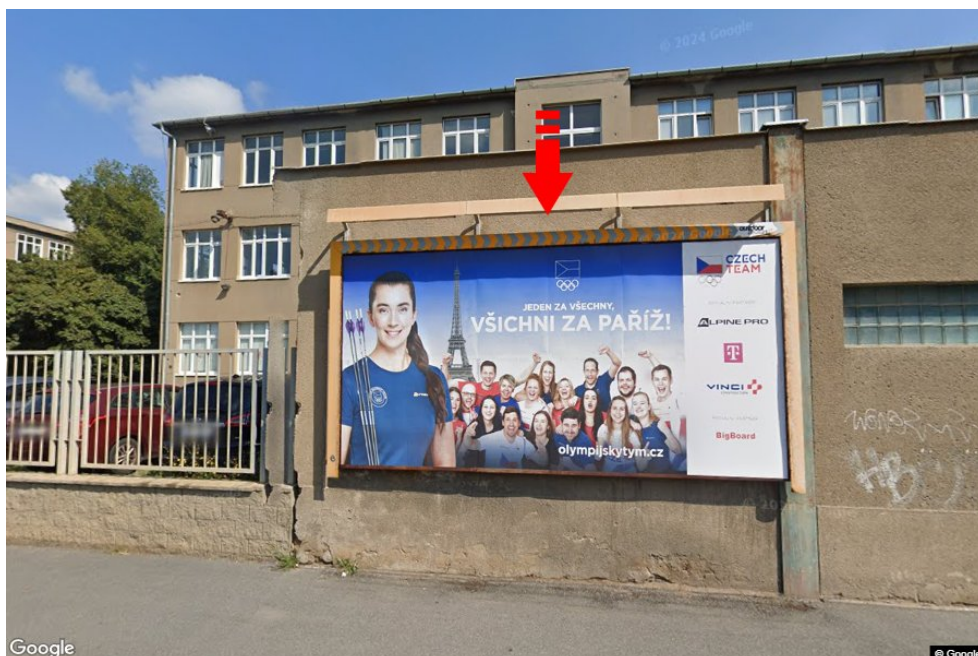

Město: **Praha 09 - Vysočany**

Okres: **Praha**

Kraj: **Hlavní město Praha**

Typ: **Billboard**

Adresa: **Kolbenova 'M' spojka Sokolovská-Kbelská**

Souřadnice (WGS84): **50.1107274 N 14.513719 E**

Rozměry: **510x240**

Umístění panelu

- ☐ centrum
- ☒ okrajová čtvrť
- ☐ obchodní čtvrť
- ☐ obytná čtvrť
- ☒ průmyslová čtvrť
- ☐ nezastavěné plochy

Komunikace

- ☐ dálnice
- ☐ silnice I. třídy
- ☐ silnice ostatní
- ☒ ulice
- ☒ příjezd
- ☒ výjezd
- ☐ parkoviště
- ☒ pěší zóna
- ☐ křižovatka

Poloha

- ☐ kolmo
- ☐ šikmo
- ☒ rovnoběžně
- ☒ samostatný

Viditelnost

- ☐ do 20 m
- ☐ 20 - 50 m
- ☒ 50 - 100 m
- ☐ přes 100 m
- ☐ vlastní osvětlení

Okolí panelu

☒ MHD	☐ nádraží ČD, ČSAD	☐ pošta	☐ PNS
☐ kulturní zařízení	☐ sportovní zařízení	☐ zdravotnické zařízení	☒ obchody
☐ obchodní dům	☐ supermarket	☐ čerpací stanice	☐ škola ZŠ, SŠ, VŠ
☐ banka	☐ restaurace	☐ hotel