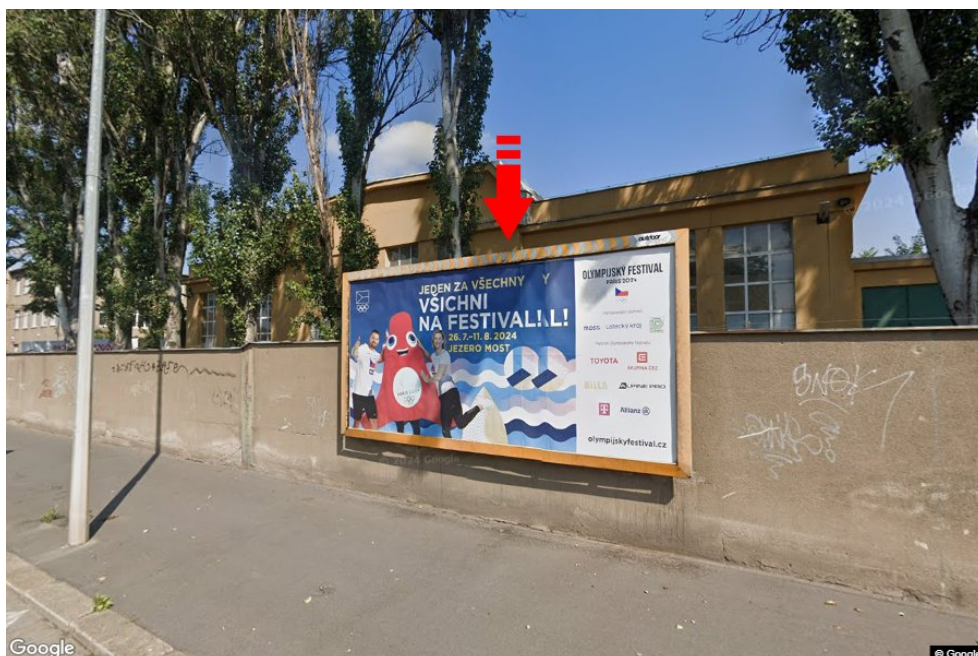

Město: **Praha 09 - Vysočany**Okres: **Praha**Kraj: **Hlavní město Praha**Typ: **Billboard**Adresa: **Kolbenova 'M' spojka Sokolovská-Kbelská**Souřadnice (WGS84): **50.1107258 N 14.5147453 E**Rozměry: **510x240****Umístění panelu**

Poloha

- kolmo
- šikmo
- rovnoběžně
- samostatný

Viditelnost

- do 20 m
- 20 - 50 m
- 50 - 100 m
- přes 100 m
- vlastní osvětlení

**Okolí panelu**

- | | | | |
|--|---|--|---|
| <input checked="" type="checkbox"/> MHD | <input type="checkbox"/> nádraží ČD, ČSAD | <input type="checkbox"/> pošta | <input type="checkbox"/> PNS |
| <input type="checkbox"/> kulturní zařízení | <input type="checkbox"/> sportovní zařízení | <input type="checkbox"/> zdravotnické zařízení | <input checked="" type="checkbox"/> obchody |
| <input type="checkbox"/> obchodní dům | <input type="checkbox"/> supermarket | <input type="checkbox"/> čerpací stanice | <input type="checkbox"/> škola ZŠ, SŠ, VŠ |
| <input type="checkbox"/> banka | <input type="checkbox"/> restaurace | <input type="checkbox"/> hotel | |