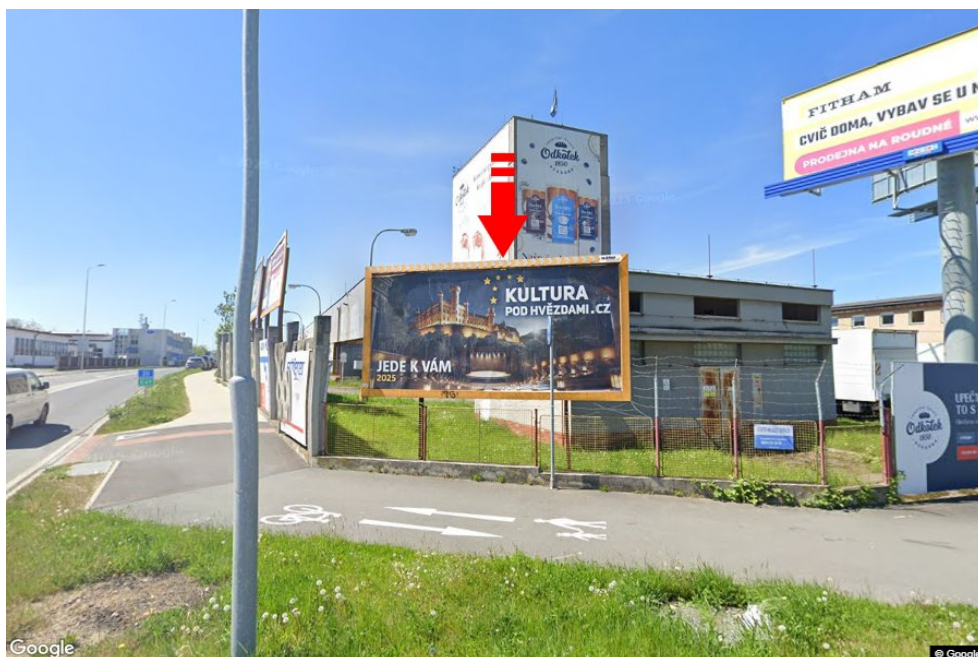

Město: **Plzeň**
 Okres: **Plzeň-město**
 Kraj: **Plzeňský kraj**
 Typ: **Billboard**

Adresa: **Koterovská /Jasmínová E49,I/20 příjezd od Prahy,Č.B.,D5,dc**

Souřadnice **49.7229284 N 13.4151601 E**
 (WGS84):

Rozměry: **510x240**

Umístění panelu

- centrum
 okrajová čtvrť
 obchodní čtvrť
 obytná čtvrť
 průmyslová čtvrť
 nezastavěné plochy

Komunikace

- dálnice
 silnice I. třídy
 silnice ostatní
 ulice
 příjezd
 výjezd
 parkoviště
 pěší zóna
 křižovatka

Poloha

- kolmo
 šikmo
 rovnoběžně
 samostatný

Viditelnost

- do 20 m
 20 - 50 m
 50 - 100 m
 přes 100 m
 vlastní osvětlení

Okolí panelu

- | | | | |
|--|---|--|---|
| <input type="checkbox"/> MHD | <input type="checkbox"/> nádraží ČD, ČSAD | <input type="checkbox"/> pošta | <input type="checkbox"/> PNS |
| <input type="checkbox"/> kulturní zařízení | <input type="checkbox"/> sportovní zařízení | <input type="checkbox"/> zdravotnické zařízení | <input type="checkbox"/> obchody |
| <input type="checkbox"/> obchodní dům | <input type="checkbox"/> supermarket | <input type="checkbox"/> čerpací stanice | <input type="checkbox"/> škola ZŠ, SŠ, VŠ |
| <input type="checkbox"/> banka | <input type="checkbox"/> restaurace | <input type="checkbox"/> hotel | |