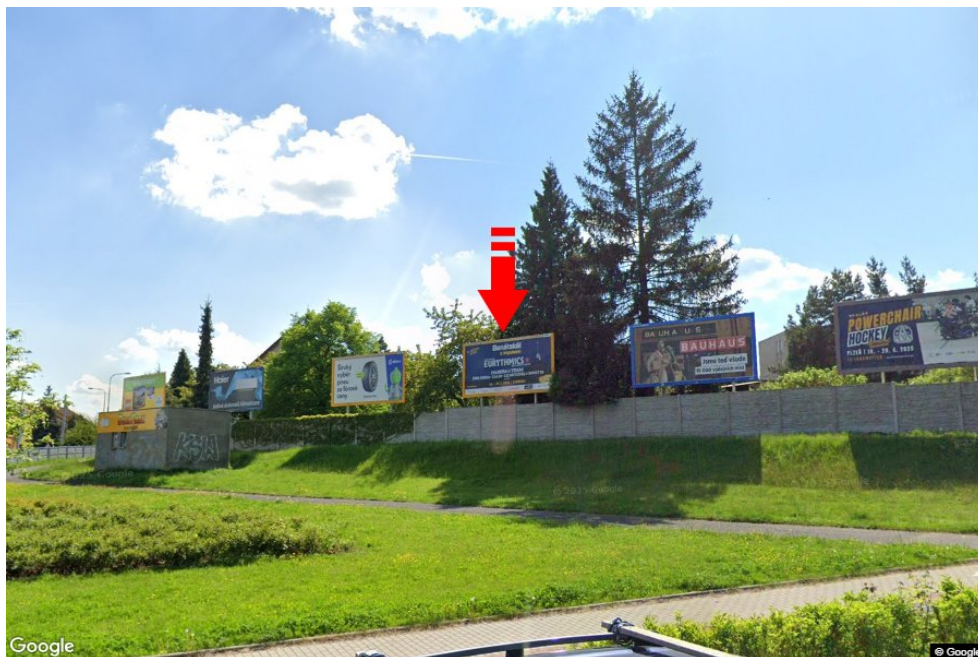

Město: **Plzeň**
 Okres: **Plzeň-město**
 Kraj: **Plzeňský kraj**
 Typ: **Billboard**

Adresa: **Plaská /Studentská I/27 příjezd od Žatce,Mostu,dc**

Souřadnice (WGS84): **49.7748158 N 13.3784795 E**

Rozměry: **510x240**

Umístění panelu

- centrum
 okrajová čtvrť
 obchodní čtvrť
 obytná čtvrť
 průmyslová čtvrť
 nezastavěné plochy

Komunikace

- dálnice
 silnice I. třídy
 silnice ostatní
 ulice
 příjezd
 výjezd
 parkoviště
 pěší zóna
 křižovatka

Poloha

- kolmo
 šikmo
 rovnoběžně
 samostatný

Viditelnost

- do 20 m
 20 - 50 m
 50 - 100 m
 přes 100 m
 vlastní osvětlení

Okolí panelu

- | | | | |
|--|--|--|--|
| <input checked="" type="checkbox"/> MHD | <input type="checkbox"/> nádraží ČD, ČSAD | <input type="checkbox"/> pošta | <input type="checkbox"/> PNS |
| <input type="checkbox"/> kulturní zařízení | <input checked="" type="checkbox"/> sportovní zařízení | <input type="checkbox"/> zdravotnické zařízení | <input type="checkbox"/> obchody |
| <input type="checkbox"/> obchodní dům | <input type="checkbox"/> supermarket | <input type="checkbox"/> čerpací stanice | <input checked="" type="checkbox"/> škola ZŠ, SŠ, VŠ |
| <input type="checkbox"/> banka | <input type="checkbox"/> restaurace | <input type="checkbox"/> hotel | |