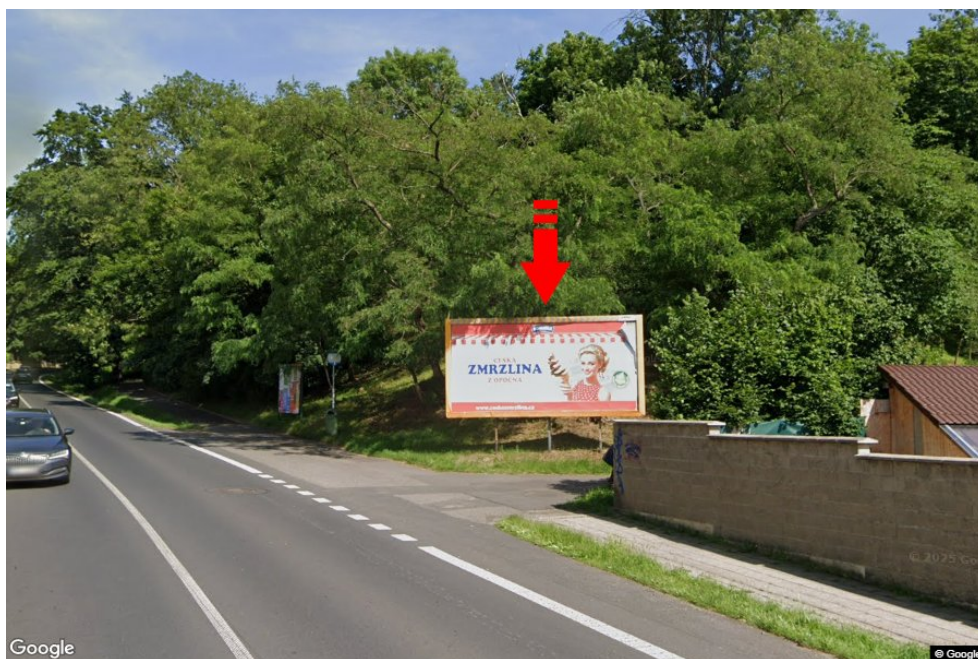

Město: **Žatec**
Okres: **Louny**
Kraj: **Ústecký kraj**
Typ: **Billboard**

Adresa: **B.Vikové Kunětické příjezd od Mostu,K.V.,dc**
Souřadnice (WGS84): **50.3242256 N 13.5332745 E**
Rozměry: **510x240**

Umístění panelu

1. ☐ centrum
   ☐ okrajová čtvrť
   ☐ obchodní čtvrť
   ☒ obytná čtvrť
   ☐ průmyslová čtvrť
   ☐ nezastavěné plochy

Komunikace

1. ☐ dálnice
   ☐ silnice I. třídy
   ☐ silnice ostatní
   ☒ ulice
   ☒ příjezd
   ☐ výjezd
   ☐ parkoviště
   ☐ pěší zóna
   ☐ křižovatka

Poloha

1. ☐ kolmo
   ☒ šikmo
   ☐ rovnoběžně
   ☒ samostatný

Viditelnost

1. ☐ do 20 m
   ☒ 20 - 50 m
   ☐ 50 - 100 m
   ☐ přes 100 m
   ☐ vlastní osvětlení

Okolí panelu

☐ MHD	☐ nádraží ČD, ČSAD	☐ pošta	☐ PNS
☐ kulturní zařízení	☐ sportovní zařízení	☐ zdravotnické zařízení	☐ obchody
☐ obchodní dům	☐ supermarket	☐ čerpací stanice	☐ škola ZŠ, SŠ, VŠ
☐ banka	☐ restaurace	☐ hotel