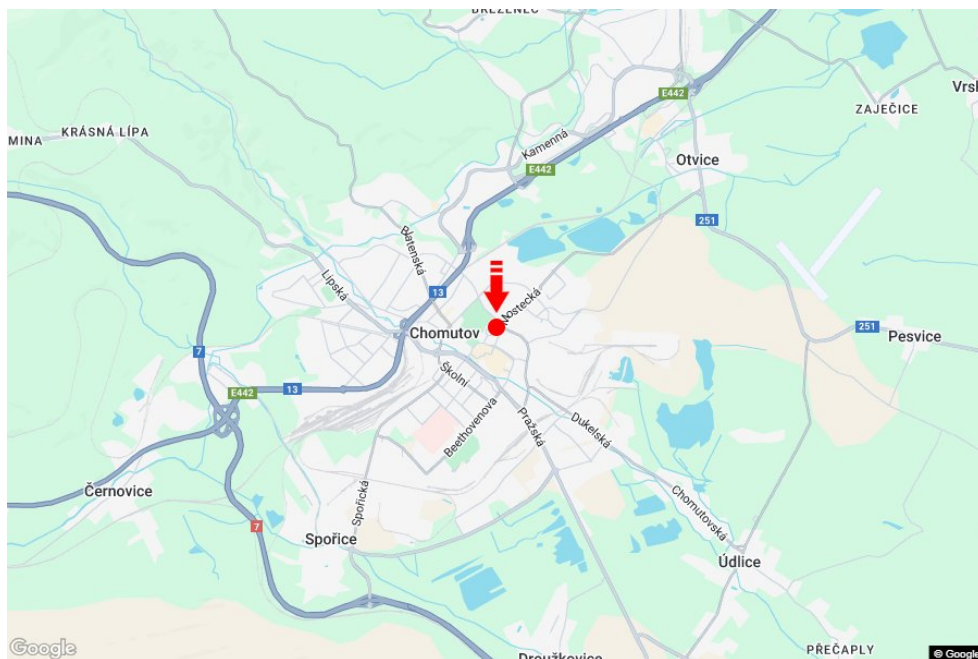

Město: **Chomutov**
Okres: **Chomutov**
Kraj: **Ústecký kraj**
Typ: **Billboard**

Adresa: **Mostecká SPORT.HALA sm.Mánesova,dc**
Souřadnice (WGS84): **50.4632175 N 13.4189829 E**
Rozměry: **510x240**

Umístění panelu

- ☒ centrum
- ☐ okrajová čtvrť
- ☒ obchodní čtvrť
- ☒ obytná čtvrť
- ☐ průmyslová čtvrť
- ☐ nezastavěné plochy

Komunikace

- ☐ dálnice
- ☐ silnice I. třídy
- ☐ silnice ostatní
- ☒ ulice
- ☐ příjezd
- ☐ výjezd
- ☒ parkoviště
- ☒ pěší zóna
- ☒ křižovatka

Poloha

- ☒ kolmo
- ☐ šikmo
- ☐ rovnoběžně
- ☒ samostatný

Viditelnost

- ☐ do 20 m
- ☐ 20 - 50 m
- ☐ 50 - 100 m
- ☒ přes 100 m
- ☐ vlastní osvětlení

Okolí panelu

☐ MHD	☐ nádraží ČD, ČSAD	☐ pošta	☐ PNS
☐ kulturní zařízení	☒ sportovní zařízení	☐ zdravotnické zařízení	☒ obchody
☐ obchodní dům	☐ supermarket	☐ čerpací stanice	☐ škola ZŠ, SŠ, VŠ
☐ banka	☒ restaurace	☒ hotel