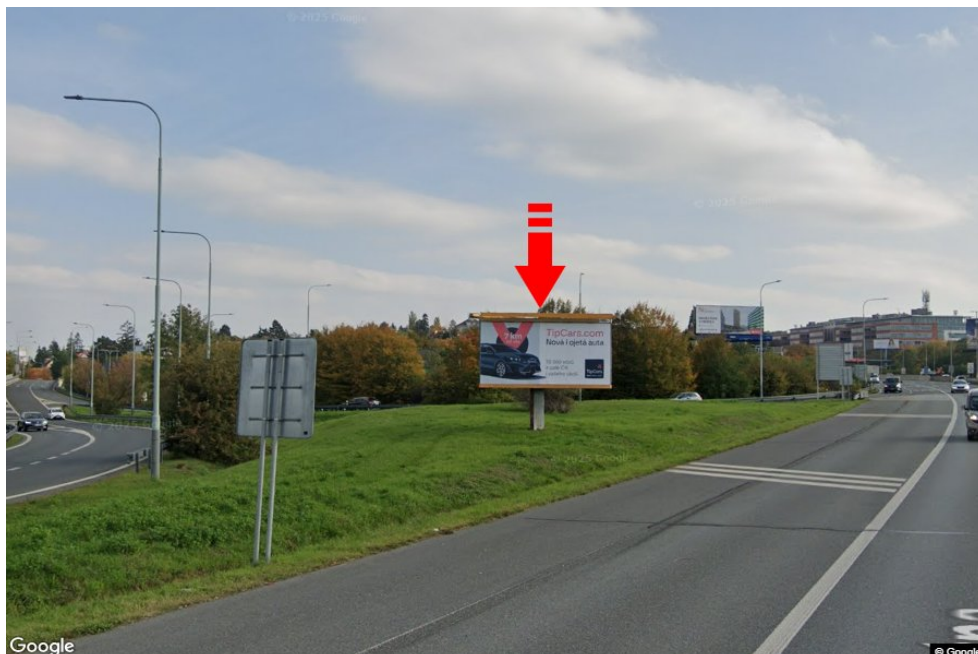

Město: **Praha 04 - Michle**
Okres: **Praha**
Kraj: **Hlavní město Praha**
Typ: **Billboard**

Adresa: **5.května / Jižní spojka výjezd sm.D1,Brno,zc**
Souřadnice (WGS84): **50.0409896 N 14.4684207 E**
Rozměry: **510x240**

Umístění panelu

- ☐ centrum
- ☐ okrajová čtvrť
- ☐ obchodní čtvrť
- ☐ obytná čtvrť
- ☐ průmyslová čtvrť
- ☐ nezastavěné plochy

Komunikace

- ☐ dálnice
- ☒ silnice I. třídy
- ☐ silnice ostatní
- ☐ ulice
- ☐ příjezd
- ☒ výjezd
- ☐ parkoviště
- ☐ pěší zóna
- ☐ křižovatka

Poloha

- ☐ kolmo
- ☒ šikmo
- ☐ rovnoběžně
- ☒ samostatný

Viditelnost

- ☐ do 20 m
- ☐ 20 - 50 m
- ☐ 50 - 100 m
- ☒ přes 100 m
- ☒ vlastní osvětlení

Okolí panelu

☐ MHD	☐ nádraží ČD, ČSAD	☐ pošta	☐ PNS
☐ kulturní zařízení	☐ sportovní zařízení	☐ zdravotnické zařízení	☐ obchody
☐ obchodní dům	☐ supermarket	☒ čerpací stanice	☐ škola ZŠ, SŠ, VŠ
☐ banka	☐ restaurace	☐ hotel