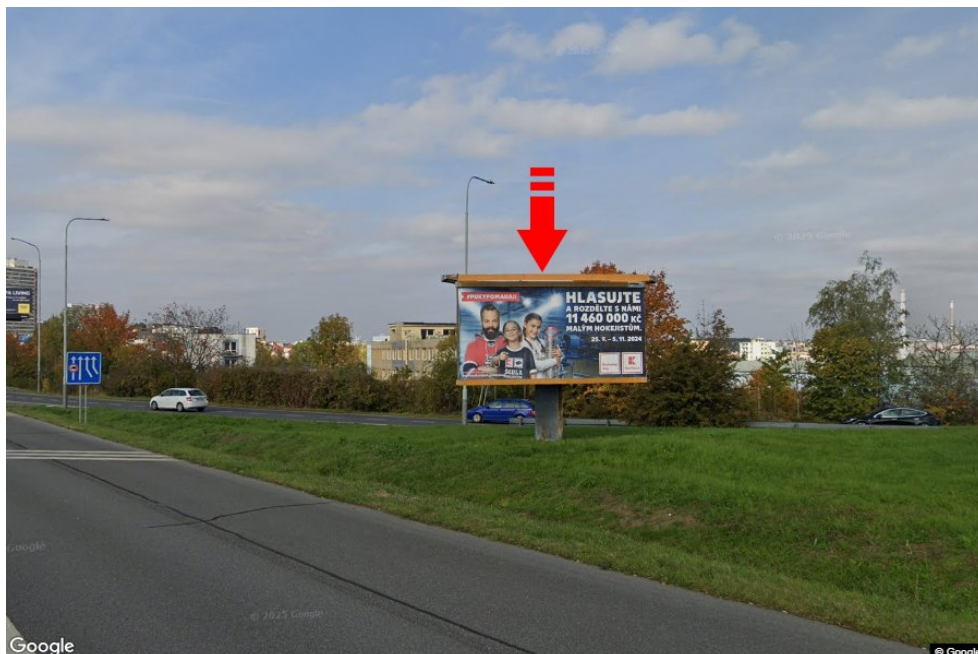

Město: **Praha 04 - Michle**
 Okres: **Praha**
 Kraj: **Hlavní město Praha**
 Typ: **Billboard**

Adresa: **5.května /Jižní spojka příjezd od D1,Brna,dc**
 Souřadnice **50.0409767 N 14.4684614 E**
 (WGS84):
 Rozměry: **510x240**

Umístění panelu

- centrum
 okrajová čtvrť
 obchodní čtvrť
 obytná čtvrť
 průmyslová čtvrť
 nezastavěné plochy

Komunikace

- dálnice
 silnice I. třídy
 silnice ostatní
 ulice
 příjezd
 výjezd
 parkoviště
 pěší zóna
 křižovatka

Poloha

- kolmo
 šikmo
 rovnoběžně
 samostatný

Viditelnost

- do 20 m
 20 - 50 m
 50 - 100 m
 přes 100 m
 vlastní osvětlení

**Okolí panelu**

- | | | | |
|--|---|---|---|
| <input type="checkbox"/> MHD | <input type="checkbox"/> nádraží ČD, ČSAD | <input type="checkbox"/> pošta | <input type="checkbox"/> PNS |
| <input type="checkbox"/> kulturní zařízení | <input type="checkbox"/> sportovní zařízení | <input type="checkbox"/> zdravotnické zařízení | <input type="checkbox"/> obchody |
| <input type="checkbox"/> obchodní dům | <input type="checkbox"/> supermarket | <input checked="" type="checkbox"/> čerpací stanice | <input type="checkbox"/> škola ZŠ, SŠ, VŠ |
| <input type="checkbox"/> banka | <input type="checkbox"/> restaurace | <input type="checkbox"/> hotel | |