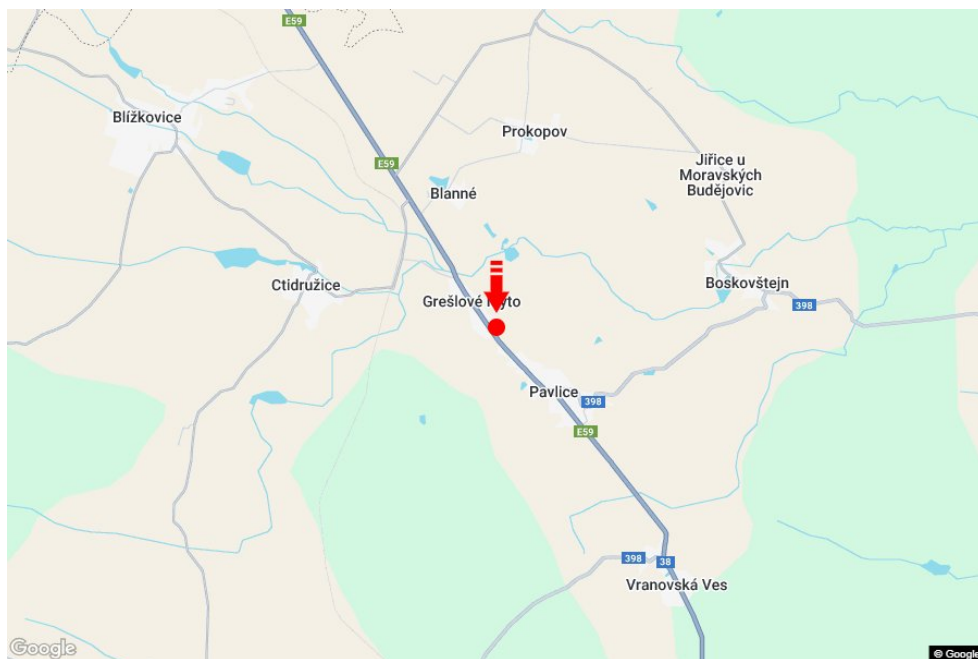

Město: **I/38, Pavlice**
Okres: **Znojmo**
Kraj: **Jihomoravský kraj**
Typ: **Billboard**

Adresa: **Pavlice E59 tah Jihlava-Znojmo, sm. Znojmo**
Souřadnice **48.9771473 N 15.8900913 E**
(WGS84):
Rozměry: **510x240**

Umístění panelu

1. ☐ centrum
   ☐ okrajová čtvrť
   ☐ obchodní čtvrť
   ☒ obytná čtvrť
   ☐ průmyslová čtvrť
   ☐ nezastavěné plochy

Komunikace

1. ☐ dálnice
   ☒ silnice I. třídy
   ☐ silnice ostatní
   ☐ ulice
   ☐ příjezd
   ☐ výjezd
   ☐ parkoviště
   ☐ pěší zóna
   ☐ křižovatka

Poloha

1. ☒ kolmo
   ☐ šikmo
   ☐ rovnoběžně
   ☒ samostatný

Viditelnost

1. ☐ do 20 m
   ☐ 20 - 50 m
   ☐ 50 - 100 m
   ☒ přes 100 m
   ☐ vlastní osvětlení

Okolí panelu

☐ MHD	☐ nádraží ČD, ČSAD	☐ pošta	☐ PNS
☐ kulturní zařízení	☐ sportovní zařízení	☐ zdravotnické zařízení	☐ obchody
☐ obchodní dům	☐ supermarket	☐ čerpací stanice	☐ škola ZŠ, SŠ, VŠ
☐ banka	☐ restaurace	☐ hotel