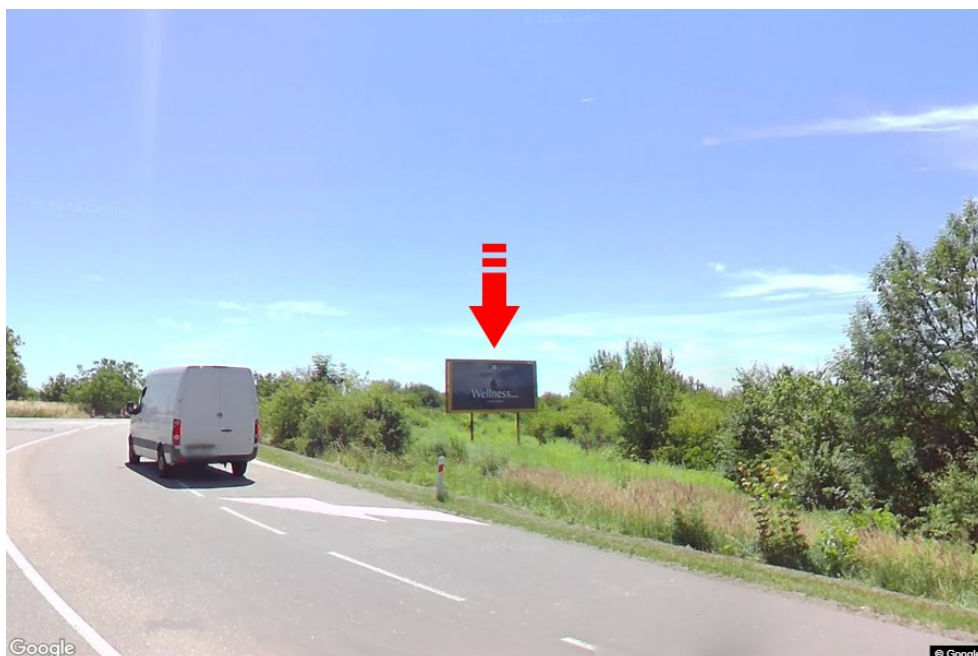

Město: **Brno - Líšeň**
 Okres: **Brno-město**
 Kraj: **Jihomoravský kraj**
 Typ: **Billboard**

Adresa: **Holzova /Drčkova výjezd sm.Olomouc,D1,zc**
 Souřadnice **49.1923381 N 16.6962067 E**
 (WGS84):
 Rozměry: **510x240**

Umístění panelu

- centrum
 okrajová čtvrť
 obchodní čtvrť
 obytná čtvrť
 průmyslová čtvrť
 nezastavěné plochy

Komunikace

- dálnice
 silnice I. třídy
 silnice ostatní
 ulice
 příjezd
 výjezd
 parkoviště
 pěší zóna
 křižovatka

Poloha

- kolmo
 šikmo
 rovnoběžně
 samostatný

Viditelnost

- do 20 m
 20 - 50 m
 50 - 100 m
 přes 100 m
 vlastní osvětlení

**Okolí panelu**

- | | | | |
|--------------------------------------------|---------------------------------------------|------------------------------------------------|-------------------------------------------|
| <input type="checkbox"/> MHD | <input type="checkbox"/> nádraží ČD, ČSAD | <input type="checkbox"/> pošta | <input type="checkbox"/> PNS |
| <input type="checkbox"/> kulturní zařízení | <input type="checkbox"/> sportovní zařízení | <input type="checkbox"/> zdravotnické zařízení | <input type="checkbox"/> obchody |
| <input type="checkbox"/> obchodní dům | <input type="checkbox"/> supermarket | <input type="checkbox"/> čerpací stanice | <input type="checkbox"/> škola ZŠ, SŠ, VŠ |
| <input type="checkbox"/> banka | <input type="checkbox"/> restaurace | <input type="checkbox"/> hotel | |