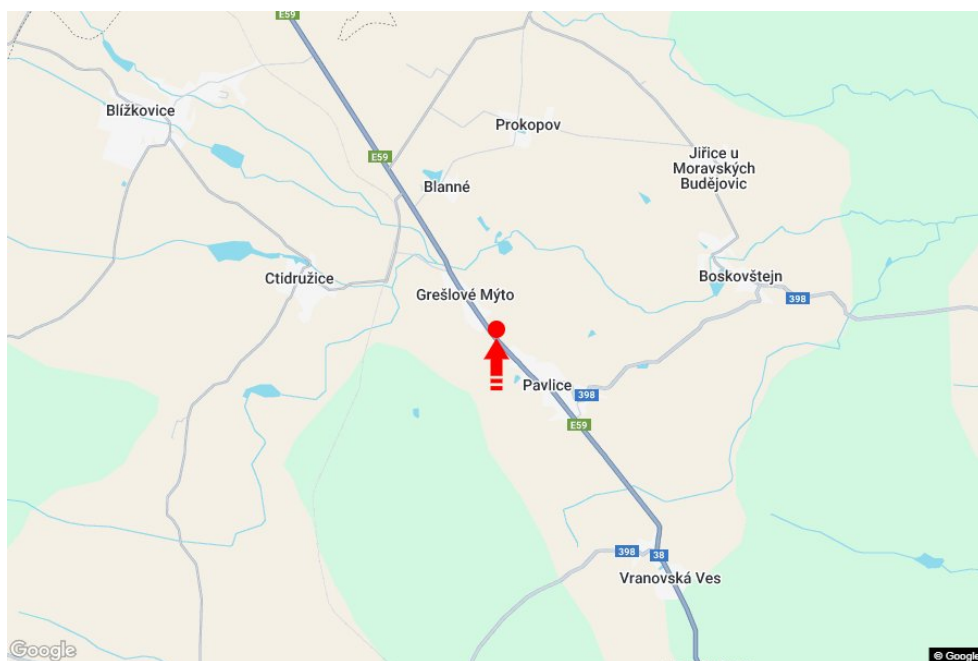

Město: **I/38, Pavlice**
Okres: **Znojmo**
Kraj: **Jihomoravský kraj**
Typ: **Billboard**

Adresa: **Pavlice E59 tah Znojmo-Jihlava, sm. Jihlava**
Souřadnice **48.9762665 N 15.8910512 E**
(WGS84):
Rozměry: **510x240**

Umístění panelu

- ☐ centrum
- ☐ okrajová čtvrť
- ☐ obchodní čtvrť
- ☒ obytná čtvrť
- ☐ průmyslová čtvrť
- ☐ nezastavěné plochy

Komunikace

- ☐ dálnice
- ☒ silnice I. třídy
- ☐ silnice ostatní
- ☐ ulice
- ☐ příjezd
- ☐ výjezd
- ☐ parkoviště
- ☐ pěší zóna
- ☐ křižovatka

Poloha

- ☒ kolmo
- ☐ šikmo
- ☐ rovnoběžně
- ☒ samostatný

Viditelnost

- ☐ do 20 m
- ☐ 20 - 50 m
- ☐ 50 - 100 m
- ☒ přes 100 m
- ☐ vlastní osvětlení

Okolí panelu

☐ MHD	☐ nádraží ČD, ČSAD	☐ pošta	☐ PNS
☐ kulturní zařízení	☐ sportovní zařízení	☐ zdravotnické zařízení	☐ obchody
☐ obchodní dům	☐ supermarket	☐ čerpací stanice	☐ škola ZŠ, SŠ, VŠ
☐ banka	☐ restaurace	☐ hotel