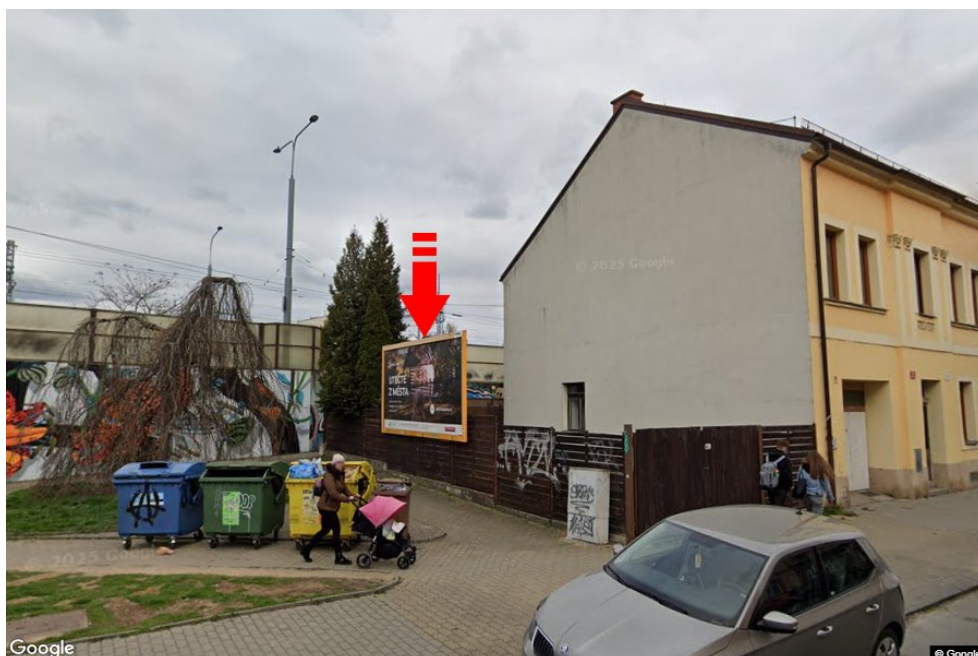

Umístění panelu

- centrum
 okrajová čtvrť
 obchodní čtvrť
 obytná čtvrť
 průmyslová čtvrť
 nezastavěné plochy

Komunikace

- dálnice
 silnice I. třídy
 silnice ostatní
 ulice
 příjezd
 výjezd
 parkoviště
 pěší zóna
 křižovatka

Poloha

- kolmo
 šikmo
 rovnoběžně
 samostatný

Viditelnost

- do 20 m
 20 - 50 m
 50 - 100 m
 přes 100 m
 vlastní osvětlení

**Okolí panelu**

- | | | | |
|--|---|--|--|
| <input type="checkbox"/> MHD | <input type="checkbox"/> nádraží ČD, ČSAD | <input type="checkbox"/> pošta | <input type="checkbox"/> PNS |
| <input type="checkbox"/> kulturní zařízení | <input type="checkbox"/> sportovní zařízení | <input type="checkbox"/> zdravotnické zařízení | <input checked="" type="checkbox"/> obchody |
| <input type="checkbox"/> obchodní dům | <input type="checkbox"/> supermarket | <input type="checkbox"/> čerpací stanice | <input checked="" type="checkbox"/> škola ZŠ, SŠ, VŠ |
| <input type="checkbox"/> banka | <input type="checkbox"/> restaurace | <input type="checkbox"/> hotel | |