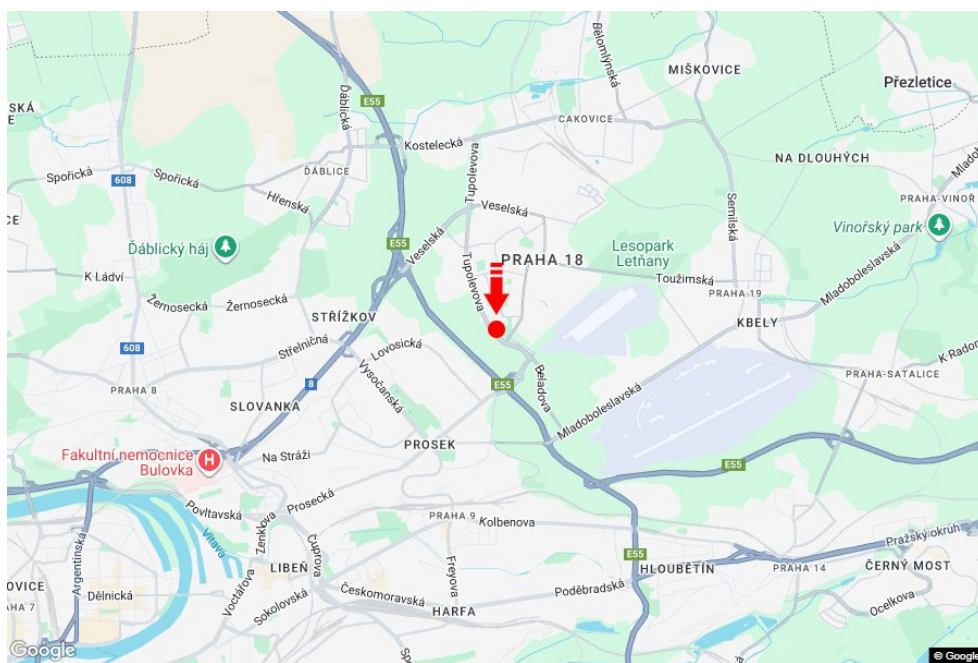

Město: **Praha 09 - Letňany**

Okres: **Praha**

Kraj: **Hlavní město Praha**

Typ: **Billboard**

Adresa: **Tupolevova /Beranových sm.Prosecká,dc**

Souřadnice (WGS84): **50.1292579 N 14.5094271 E**

Rozměry: **510x240**

Umístění panelu

- ☐ centrum
- ☒ okrajová čtvrť
- ☐ obchodní čtvrť
- ☒ obytná čtvrť
- ☒ průmyslová čtvrť
- ☐ nezastavěné plochy

Komunikace

- ☐ dálnice
- ☐ silnice I. třídy
- ☐ silnice ostatní
- ☒ ulice
- ☒ příjezd
- ☐ výjezd
- ☐ parkoviště
- ☐ pěší zóna
- ☐ křižovatka

Poloha

- ☐ kolmo
- ☒ šikmo
- ☐ rovnoběžně
- ☒ samostatný

Viditelnost

- ☐ do 20 m
- ☐ 20 - 50 m
- ☒ 50 - 100 m
- ☐ přes 100 m
- ☐ vlastní osvětlení

Okolí panelu

☐ MHD	☐ nádraží ČD, ČSAD	☐ pošta	☐ PNS
☐ kulturní zařízení	☐ sportovní zařízení	☐ zdravotnické zařízení	☐ obchody
☐ obchodní dům	☐ supermarket	☒ čerpací stanice	☒ škola ZŠ, SŠ, VŠ
☐ banka	☐ restaurace	☐ hotel