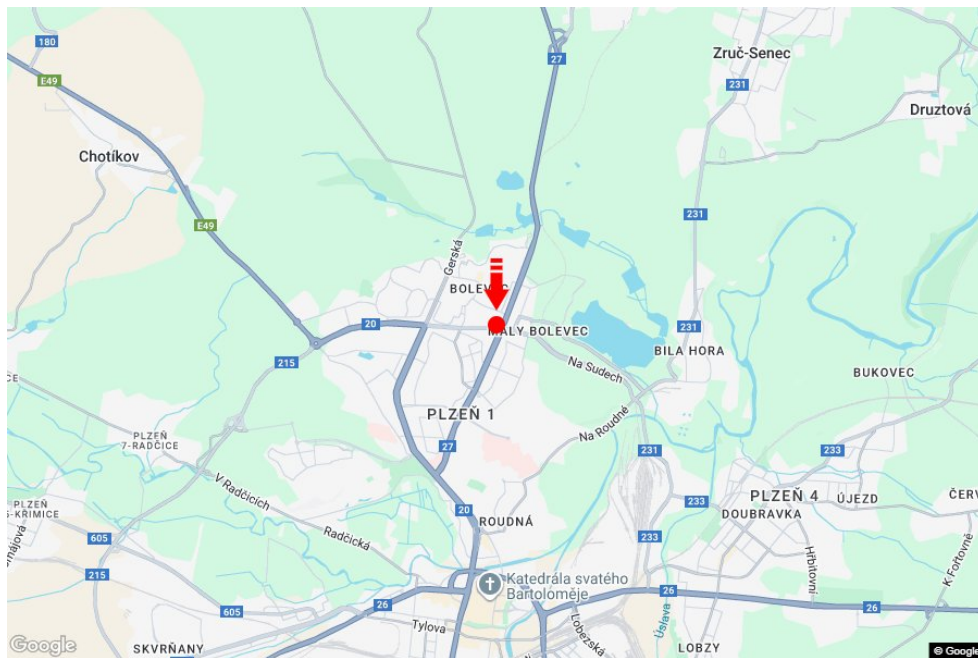

Město: **Plzeň**
Okres: **Plzeň-město**
Kraj: **Plzeňský kraj**
Typ: **Billboard**

Adresa: **Plaská /Studentská I/27 příjezd od Žatce,Mostu,dc**

Souřadnice (WGS84): **49.7745772 N 13.3786682 E**

Rozměry: **510x240**

Umístění panelu

1. ☐ centrum
   ☒ okrajová čtvrť
   ☒ obchodní čtvrť
   ☒ obytná čtvrť
   ☐ průmyslová čtvrť
   ☐ nezastavěné plochy

Komunikace

1. ☐ dálnice
   ☒ silnice I. třídy
   ☐ silnice ostatní
   ☐ ulice
   ☒ příjezd
   ☐ výjezd
   ☐ parkoviště
   ☒ pěší zóna
   ☒ křižovatka

Poloha

1. ☐ kolmo
   ☒ šikmo
   ☐ rovnoběžně
   ☒ samostatný

Viditelnost

1. ☐ do 20 m
   ☐ 20 - 50 m
   ☐ 50 - 100 m
   ☒ přes 100 m
   ☐ vlastní osvětlení

Okolí panelu

☒ MHD	☐ nádraží ČD, ČSAD	☐ pošta	☐ PNS
☐ kulturní zařízení	☒ sportovní zařízení	☐ zdravotnické zařízení	☐ obchody
☐ obchodní dům	☐ supermarket	☐ čerpací stanice	☒ škola ZŠ, SŠ, VŠ
☐ banka	☐ restaurace	☐ hotel