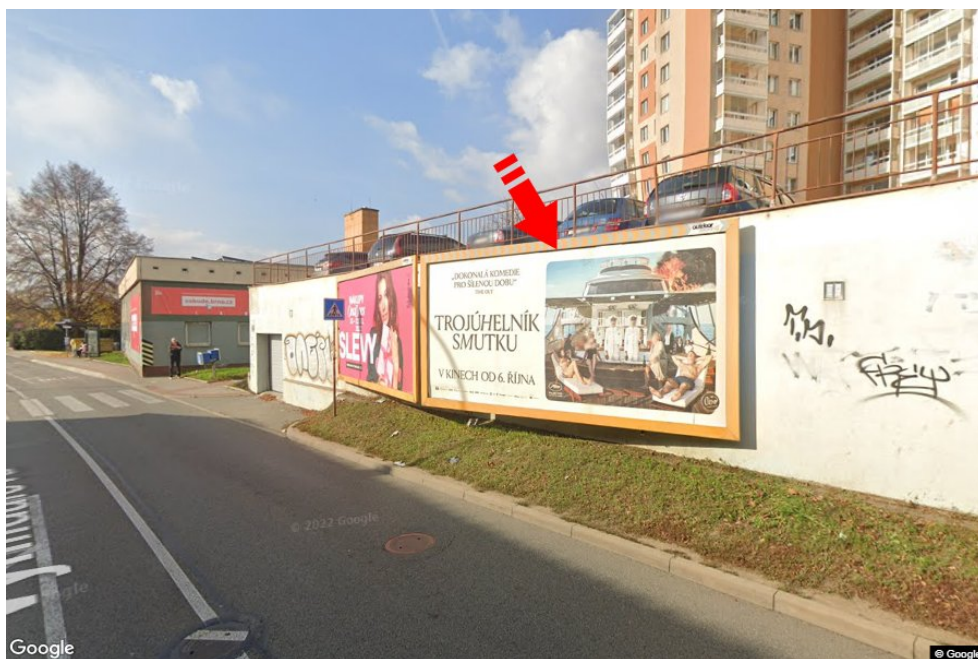

Město: **Brno - Bohunice**
Okres: **Brno-město**
Kraj: **Jihomoravský kraj**
Typ: **Billboard**

Adresa: **Vyhlídalova spojka E.Přemyslovny-
Vídeňská**

Souřadnice **49.1653901 N 16.5771015 E**
(WGS84):

Rozměry: **510x240**

Umístění panelu

1. ☐ centrum
   ☐ okrajová čtvrť
   ☐ obchodní čtvrť
   ☒ obytná čtvrť
   ☐ průmyslová čtvrť
   ☐ nezastavěné plochy

Komunikace

1. ☐ dálnice
   ☐ silnice I. třídy
   ☐ silnice ostatní
   ☒ ulice
   ☒ příjezd
   ☐ výjezd
   ☒ parkoviště
   ☐ pěší zóna
   ☐ křižovatka

Poloha

1. ☐ kolmo
   ☐ šikmo
   ☒ rovnoběžně
   ☐ samostatný

Viditelnost

1. ☐ do 20 m
   ☒ 20 - 50 m
   ☐ 50 - 100 m
   ☐ přes 100 m
   ☐ vlastní osvětlení

Okolí panelu

☒ MHD	☐ nádraží ČD, ČSAD	☐ pošta	☐ PNS
☐ kulturní zařízení	☐ sportovní zařízení	☐ zdravotnické zařízení	☐ obchody
☐ obchodní dům	☐ supermarket	☐ čerpací stanice	☐ škola ZŠ, SŠ, VŠ
☐ banka	☐ restaurace	☐ hotel