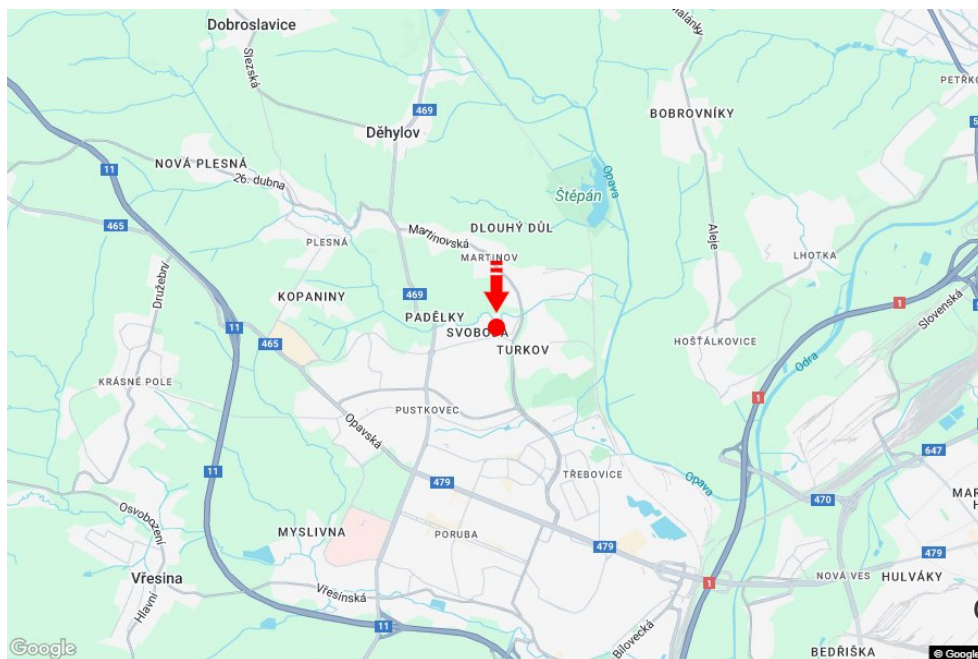

Město: **Ostrava - Poruba**

Okres: **Ostrava-město**

Kraj: **Moravskoslezský kraj**

Typ: **Billboard**

Adresa: **Průběžná /Rušná sm.17.listopadu,zc**

Souřadnice
(WGS84): **49.8487111 N 18.1796278 E**

Rozměry: **510x240**

Umístění panelu

- ☐ centrum
- ☐ okrajová čtvrť
- ☒ obchodní čtvrť
- ☒ obytná čtvrť
- ☐ průmyslová čtvrť
- ☐ nezastavěné plochy

Komunikace

- ☐ dálnice
- ☐ silnice I. třídy
- ☐ silnice ostatní
- ☒ ulice
- ☐ příjezd
- ☒ výjezd
- ☐ parkoviště
- ☐ pěší zóna
- ☐ křižovatka

Poloha

- ☒ kolmo
- ☐ šikmo
- ☐ rovnoběžně
- ☐ samostatný

Viditelnost

- ☐ do 20 m
- ☐ 20 - 50 m
- ☐ 50 - 100 m
- ☒ přes 100 m
- ☐ vlastní osvětlení

Okolí panelu

☐ MHD	☐ nádraží ČD, ČSAD	☐ pošta	☐ PNS
☒ kulturní zařízení	☐ sportovní zařízení	☐ zdravotnické zařízení	☒ obchody
☐ obchodní dům	☐ supermarket	☐ čerpací stanice	☐ škola ZŠ, SŠ, VŠ
☐ banka	☒ restaurace	☐ hotel