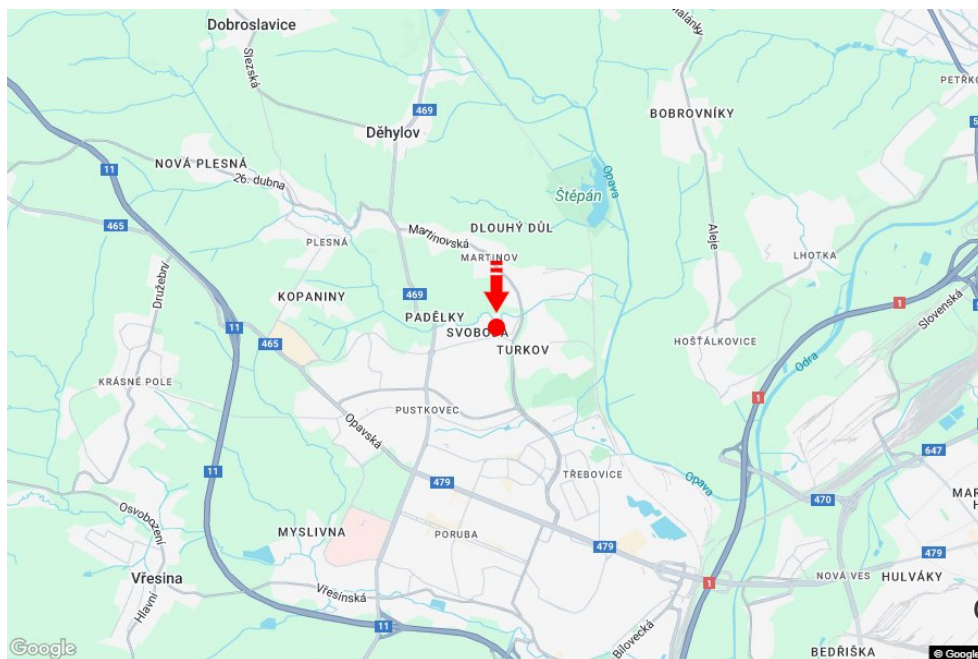

Město: **Ostrava - Poruba**

Okres: **Ostrava-město**

Kraj: **Moravskoslezský kraj**

Typ: **Billboard**

Adresa: **Průběžná /Rušná sm.Martinovská,dc**

Souřadnice
(WGS84): **49.8487111 N 18.1796278 E**

Rozměry: **510x240**

Umístění panelu

- ☐ centrum
- ☐ okrajová čtvrť
- ☒ obchodní čtvrť
- ☒ obytná čtvrť
- ☐ průmyslová čtvrť
- ☐ nezastavěné plochy

Komunikace

- ☐ dálnice
- ☐ silnice I. třídy
- ☐ silnice ostatní
- ☒ ulice
- ☒ příjezd
- ☐ výjezd
- ☐ parkoviště
- ☐ pěší zóna
- ☐ křižovatka

Poloha

- ☒ kolmo
- ☐ šikmo
- ☐ rovnoběžně
- ☐ samostatný

Viditelnost

- ☐ do 20 m
- ☐ 20 - 50 m
- ☐ 50 - 100 m
- ☒ přes 100 m
- ☐ vlastní osvětlení

Okolí panelu

☐ MHD	☐ nádraží ČD, ČSAD	☐ pošta	☐ PNS
☒ kulturní zařízení	☐ sportovní zařízení	☐ zdravotnické zařízení	☒ obchody
☐ obchodní dům	☐ supermarket	☐ čerpací stanice	☐ škola ZŠ, SŠ, VŠ
☐ banka	☒ restaurace	☐ hotel