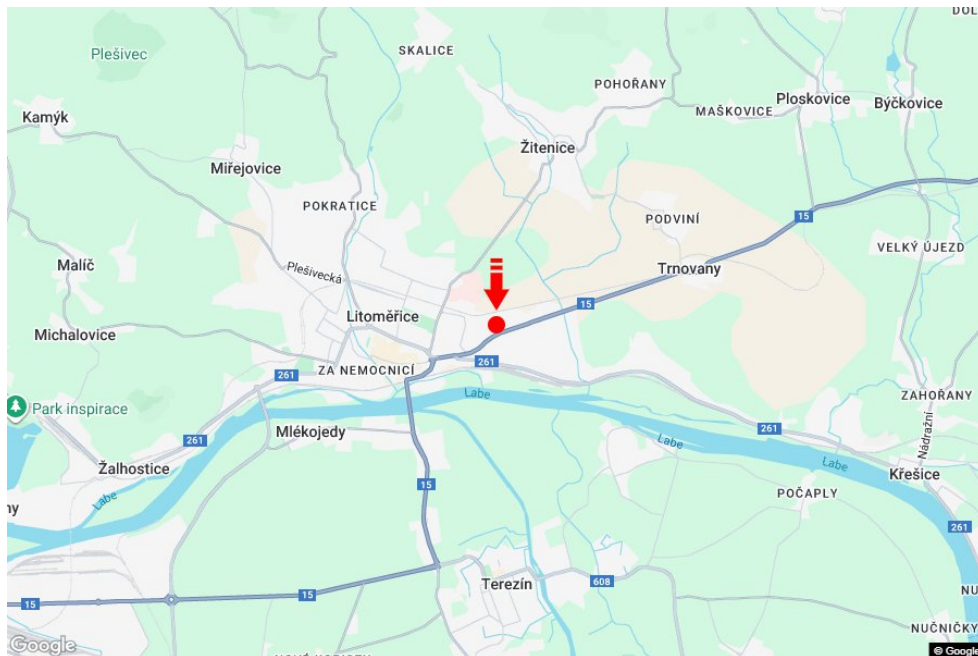

Město: **Litoměřice**
Okres: **Litoměřice**
Kraj: **Ústecký kraj**
Typ: **Billboard**

Adresa: **Českolipská KAUF LAND I/15 příjezd/výjezd sm.Č.Lípa**

Souřadnice (WGS84): **50.5366708 N 14.1485459 E**

Rozměry: **510x240**

Umístění panelu

- ☐ centrum
- ☒ okrajová čtvrť
- ☐ obchodní čtvrť
- ☒ obytná čtvrť
- ☐ průmyslová čtvrť
- ☐ nezastavěné plochy

Komunikace

- ☐ dálnice
- ☒ silnice I. třídy
- ☐ silnice ostatní
- ☐ ulice
- ☒ příjezd
- ☒ výjezd
- ☒ parkoviště
- ☐ pěší zóna
- ☐ křižovatka

Poloha

- ☐ kolmo
- ☐ šikmo
- ☒ rovnoběžně
- ☒ samostatný

Viditelnost

- ☐ do 20 m
- ☒ 20 - 50 m
- ☐ 50 - 100 m
- ☐ přes 100 m
- ☐ vlastní osvětlení

Okolí panelu

☐ MHD	☐ nádraží ČD, ČSAD	☐ pošta	☐ PNS
☐ kulturní zařízení	☒ sportovní zařízení	☐ zdravotnické zařízení	☐ obchody
☐ obchodní dům	☒ supermarket	☒ čerpací stanice	☐ škola ZŠ, SŠ, VŠ
☐ banka	☒ restaurace	☒ hotel