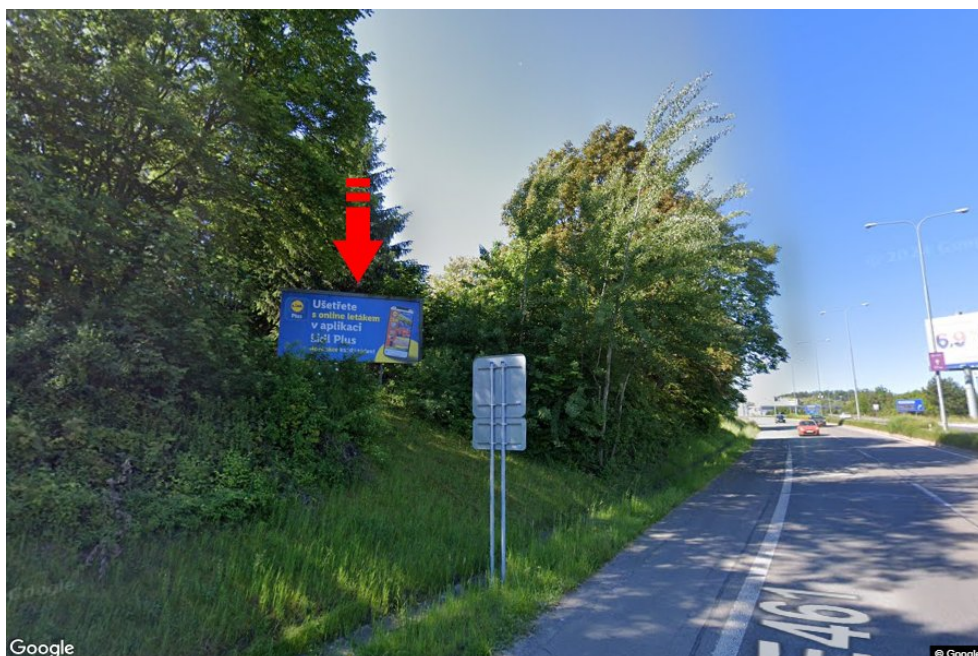

Město: **Brno - Královo Pole**

Okres: **Brno-město**

Kraj: **Jihomoravský kraj**

Typ: **Billboard**

Adresa: **Hradecká /Herčíkova příjezd od Svitav,dc**

Souřadnice **49.2315447 N 16.5832172 E**
(WGS84):

Rozměry: **510x240**

Umístění panelu

1. ☐ centrum
   ☒ okrajová čtvrť
   ☐ obchodní čtvrť
   ☒ obytná čtvrť
   ☐ průmyslová čtvrť
   ☐ nezastavěné plochy

Komunikace

1. ☐ dálnice
   ☐ silnice I. třídy
   ☐ silnice ostatní
   ☒ ulice
   ☒ příjezd
   ☐ výjezd
   ☐ parkoviště
   ☐ pěší zóna
   ☐ křižovatka

Poloha

1. ☐ kolmo
   ☒ šikmo
   ☐ rovnoběžně
   ☒ samostatný

Viditelnost

1. ☐ do 20 m
   ☒ 20 - 50 m
   ☐ 50 - 100 m
   ☐ přes 100 m
   ☐ vlastní osvětlení

Okolí panelu

☐ MHD	☐ nádraží ČD, ČSAD	☐ pošta	☐ PNS
☐ kulturní zařízení	☒ sportovní zařízení	☐ zdravotnické zařízení	☐ obchody
☐ obchodní dům	☐ supermarket	☒ čerpací stanice	☒ škola ZŠ, SŠ, VŠ
☐ banka	☐ restaurace	☐ hotel