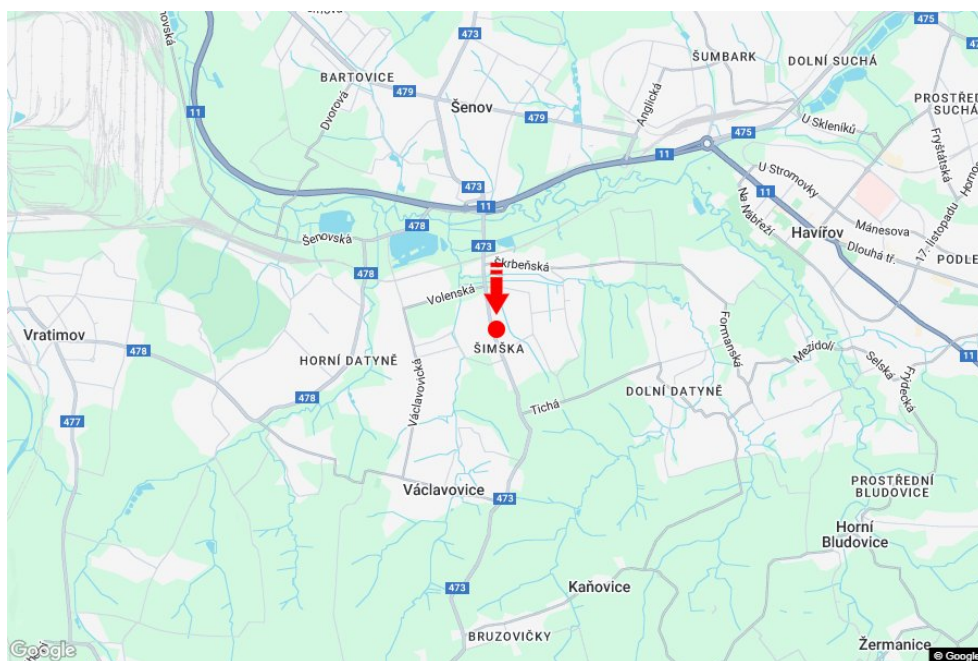

Město: **Šenov - Šimška**

Okres: **Ostrava-město**

Kraj: **Moravskoslezský kraj**

Typ: **Billboard**

Adresa: **Frýdecká příjezd od F.M.,dc**

Souřadnice
(WGS84): **49.7696542 N 18.3799203 E**

Rozměry: **510x240**

Umístění panelu

- ☐ centrum
- ☐ okrajová čtvrť
- ☐ obchodní čtvrť
- ☒ obytná čtvrť
- ☐ průmyslová čtvrť
- ☐ nezastavěné plochy

Komunikace

- ☐ dálnice
- ☐ silnice I. třídy
- ☐ silnice ostatní
- ☒ ulice
- ☒ příjezd
- ☐ výjezd
- ☐ parkoviště
- ☐ pěší zóna
- ☐ křižovatka

Poloha

- ☒ kolmo
- ☐ šikmo
- ☐ rovnoběžně
- ☒ samostatný

Viditelnost

- ☐ do 20 m
- ☐ 20 - 50 m
- ☐ 50 - 100 m
- ☒ přes 100 m
- ☐ vlastní osvětlení

Okolí panelu

☐ MHD	☐ nádraží ČD, ČSAD	☐ pošta	☐ PNS
☐ kulturní zařízení	☐ sportovní zařízení	☐ zdravotnické zařízení	☐ obchody
☐ obchodní dům	☐ supermarket	☐ čerpací stanice	☐ škola ZŠ, SŠ, VŠ
☐ banka	☒ restaurace	☐ hotel