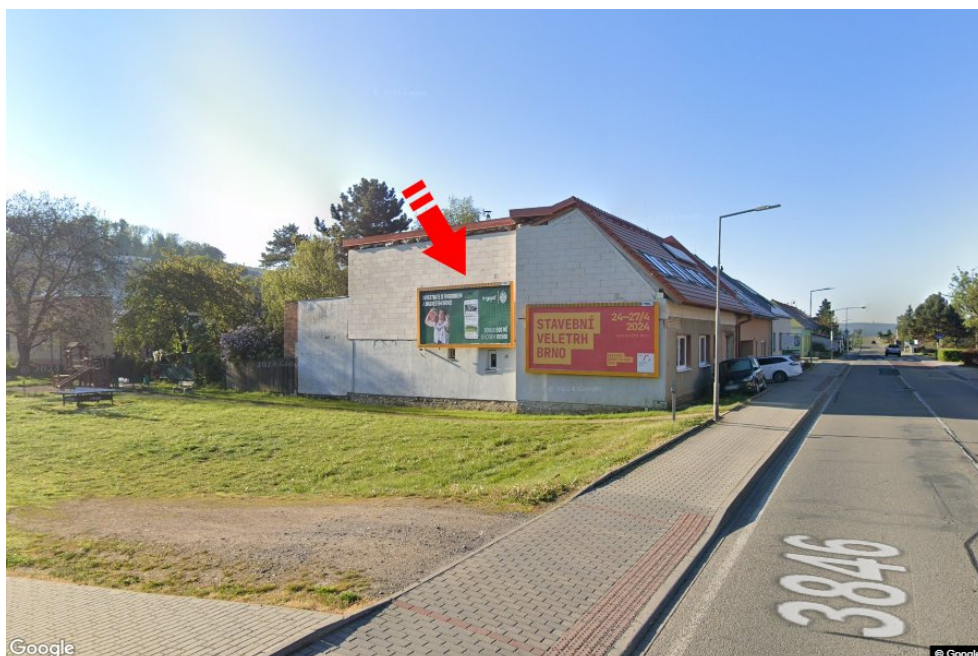

Město: **Brno - Jinačovice**
 Okres: **Brno-venkov**
 Kraj: **Jihomoravský kraj**
 Typ: **Billboard**

Adresa: **Ondrova příjezd od Kuřimi, Tišnova, dc**
 Souřadnice (WGS84): **49.2657115 N 16.5273861 E**
 Rozměry: **510x240**

Umístění panelu

- centrum
 okrajová čtvrť
 obchodní čtvrť
 obytná čtvrť
 průmyslová čtvrť
 nezastavěné plochy

Komunikace

- dálnice
 silnice I. třídy
 silnice ostatní
 ulice
 příjezd
 výjezd
 parkoviště
 pěší zóna
 křižovatka

Poloha

- kolmo
 šikmo
 rovnoběžně
 samostatný

Viditelnost

- do 20 m
 20 - 50 m
 50 - 100 m
 přes 100 m
 vlastní osvětlení

**Okolí panelu**

- | | | | |
|--|---|--|---|
| <input type="checkbox"/> MHD | <input type="checkbox"/> nádraží ČD, ČSAD | <input type="checkbox"/> pošta | <input type="checkbox"/> PNS |
| <input type="checkbox"/> kulturní zařízení | <input type="checkbox"/> sportovní zařízení | <input type="checkbox"/> zdravotnické zařízení | <input type="checkbox"/> obchody |
| <input type="checkbox"/> obchodní dům | <input type="checkbox"/> supermarket | <input type="checkbox"/> čerpací stanice | <input type="checkbox"/> škola ZŠ, SŠ, VŠ |
| <input type="checkbox"/> banka | <input type="checkbox"/> restaurace | <input type="checkbox"/> hotel | |