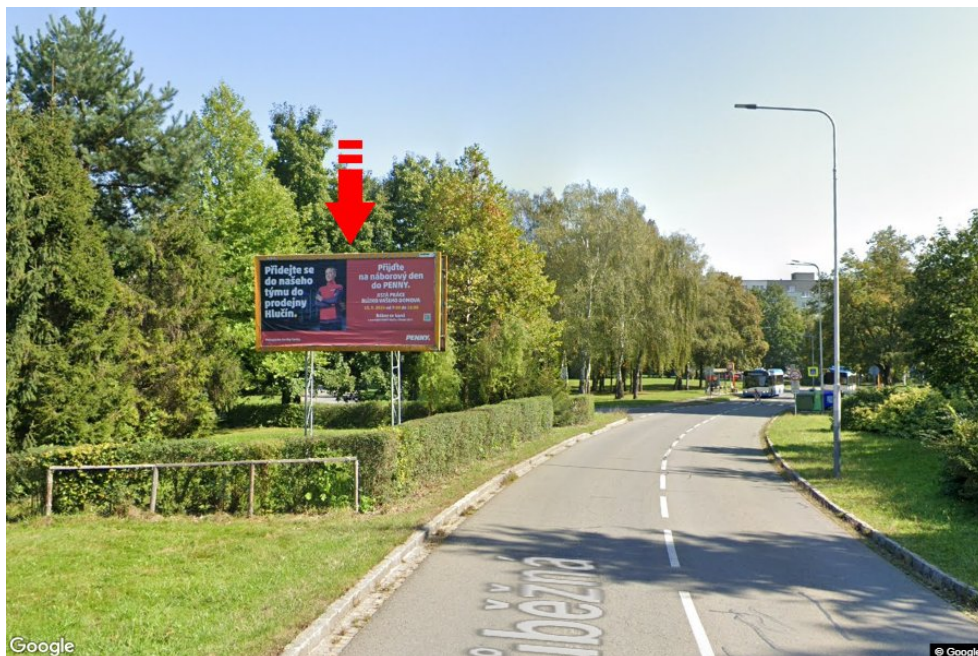

Město: **Ostrava - Poruba**

Okres: **Ostrava-město**

Kraj: **Moravskoslezský kraj**

Typ: **Billboard**

Adresa: **Průběžná /Na Svobodě sm.Martinovská,dc**

Souřadnice **49.8486766 N 18.1803577 E**
(WGS84):

Rozměry: **510x240**

Umístění panelu

- ☐ centrum
- ☐ okrajová čtvrť
- ☒ obchodní čtvrť
- ☒ obytná čtvrť
- ☐ průmyslová čtvrť
- ☐ nezastavěné plochy

Komunikace

- ☐ dálnice
- ☐ silnice I. třídy
- ☐ silnice ostatní
- ☒ ulice
- ☒ příjezd
- ☐ výjezd
- ☐ parkoviště
- ☐ pěší zóna
- ☐ křižovatka

Poloha

- ☒ kolmo
- ☐ šikmo
- ☐ rovnoběžně
- ☒ samostatný

Viditelnost

- ☐ do 20 m
- ☐ 20 - 50 m
- ☒ 50 - 100 m
- ☐ přes 100 m
- ☐ vlastní osvětlení

Okolí panelu

☐ MHD	☐ nádraží ČD, ČSAD	☐ pošta	☐ PNS
☒ kulturní zařízení	☐ sportovní zařízení	☐ zdravotnické zařízení	☒ obchody
☐ obchodní dům	☐ supermarket	☐ čerpací stanice	☐ škola ZŠ, SŠ, VŠ
☐ banka	☒ restaurace	☐ hotel