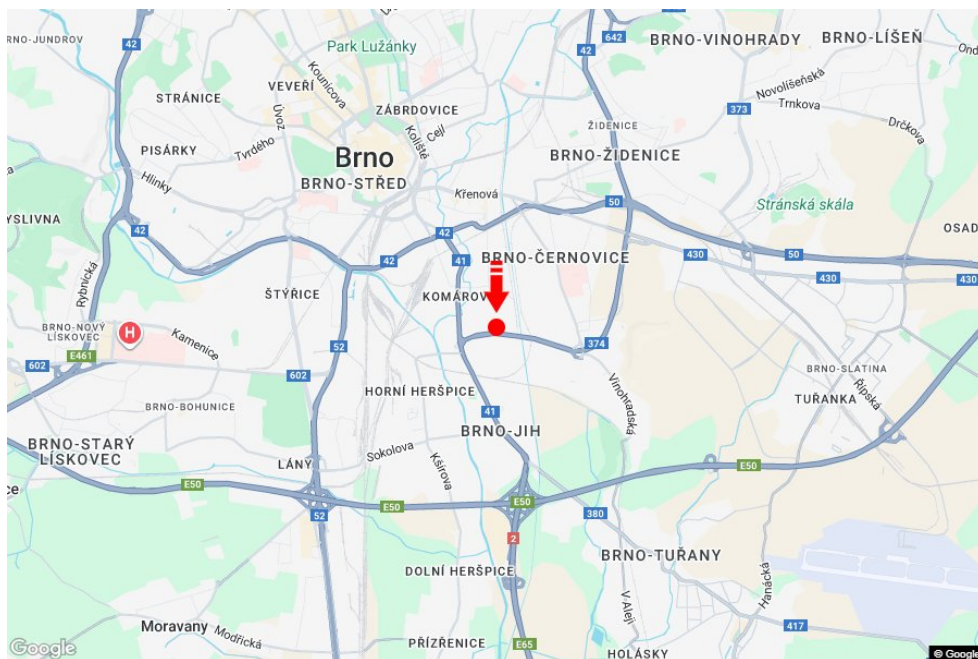

Město: **Brno - Komárov**
Okres: **Brno-město**
Kraj: **Jihomoravský kraj**
Typ: **Billboard**

Adresa: **Černovická /Lomená sm.Hněvkovského**
Souřadnice **49.1766749 N 16.6275704 E**
(WGS84):
Rozměry: **510x240**

Umístění panelu

- ☐ centrum
- ☒ okrajová čtvrť
- ☐ obchodní čtvrť
- ☒ obytná čtvrť
- ☐ průmyslová čtvrť
- ☐ nezastavěné plochy

Komunikace

- ☐ dálnice
- ☐ silnice I. třídy
- ☐ silnice ostatní
- ☒ ulice
- ☒ příjezd
- ☒ výjezd
- ☐ parkoviště
- ☐ pěší zóna
- ☒ křižovatka

Poloha

- ☐ kolmo
- ☒ šikmo
- ☐ rovnoběžně
- ☐ samostatný

Viditelnost

- ☐ do 20 m
- ☐ 20 - 50 m
- ☐ 50 - 100 m
- ☒ přes 100 m
- ☐ vlastní osvětlení

Okolí panelu

☒ MHD	☐ nádraží ČD, ČSAD	☐ pošta	☐ PNS
☐ kulturní zařízení	☐ sportovní zařízení	☐ zdravotnické zařízení	☒ obchody
☐ obchodní dům	☐ supermarket	☐ čerpací stanice	☒ škola ZŠ, SŠ, VŠ
☐ banka	☒ restaurace	☐ hotel