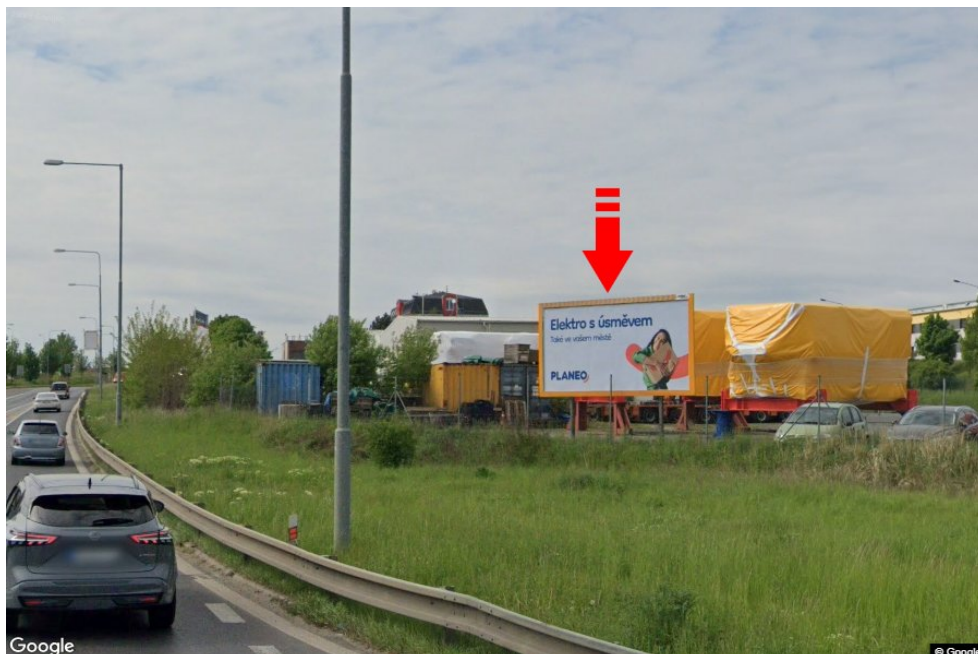

Umístění panelu

- centrum
 okrajová čtvrť
 obchodní čtvrť
 obytná čtvrť
 průmyslová čtvrť
 nezastavěné plochy

Komunikace

- dálnice
 silnice I. třídy
 silnice ostatní
 ulice
 příjezd
 výjezd
 parkoviště
 pěší zóna
 křižovatka

Poloha

- kolmo
 šikmo
 rovnoběžně
 samostatný

Viditelnost

- do 20 m
 20 - 50 m
 50 - 100 m
 přes 100 m
 vlastní osvětlení

**Okolí panelu**

- | | | | |
|--|---|--|---|
| <input type="checkbox"/> MHD | <input type="checkbox"/> nádraží ČD, ČSAD | <input type="checkbox"/> pošta | <input type="checkbox"/> PNS |
| <input type="checkbox"/> kulturní zařízení | <input type="checkbox"/> sportovní zařízení | <input type="checkbox"/> zdravotnické zařízení | <input type="checkbox"/> obchody |
| <input type="checkbox"/> obchodní dům | <input type="checkbox"/> supermarket | <input type="checkbox"/> čerpací stanice | <input type="checkbox"/> škola ZŠ, SŠ, VŠ |
| <input type="checkbox"/> banka | <input type="checkbox"/> restaurace | <input type="checkbox"/> hotel | |