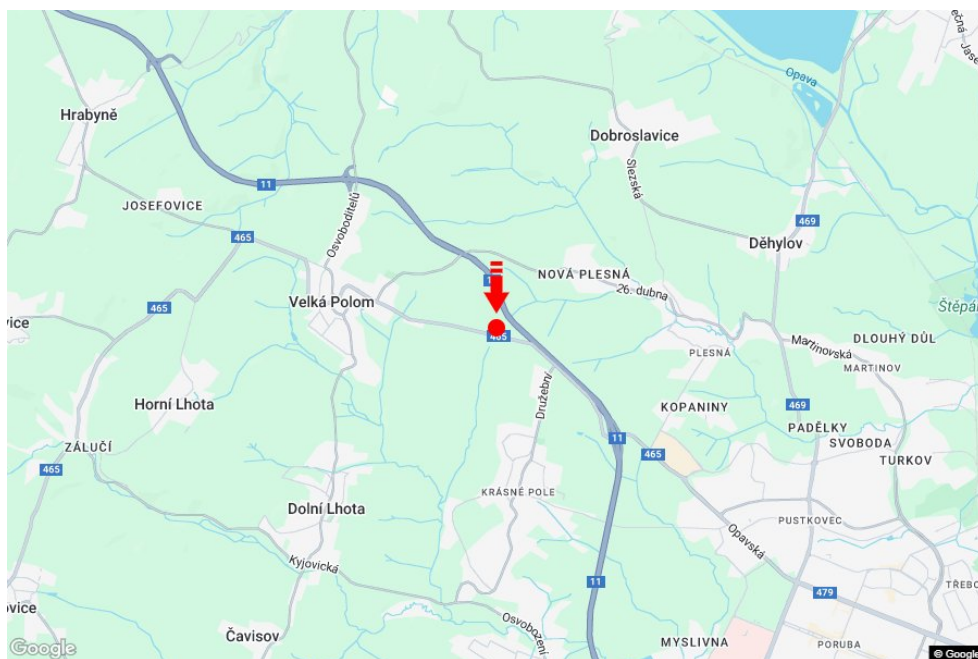

Město: **Ostrava - Krásné Pole**

Okres: **Ostrava-město**

Kraj: **Moravskoslezský kraj**

Typ: **Billboard**

Adresa: **Opavská /V.Polom výjezd z Ostravy směr Opava,zc**

Souřadnice (WGS84): **49.8598761 N 18.1191906 E**

Rozměry: **510x240**

Umístění panelu

- ☐ centrum
- ☐ okrajová čtvrť
- ☐ obchodní čtvrť
- ☐ obytná čtvrť
- ☐ průmyslová čtvrť
- ☐ nezastavěné plochy

Komunikace

- ☐ dálnice
- ☐ silnice I. třídy
- ☒ silnice ostatní
- ☐ ulice
- ☒ příjezd
- ☐ výjezd
- ☐ parkoviště
- ☐ pěší zóna
- ☐ křižovatka

Poloha

- ☒ kolmo
- ☐ šikmo
- ☐ rovnoběžně
- ☒ samostatný

Viditelnost

- ☐ do 20 m
- ☐ 20 - 50 m
- ☐ 50 - 100 m
- ☒ přes 100 m
- ☐ vlastní osvětlení

Okolí panelu

☐ MHD	☐ nádraží ČD, ČSAD	☐ pošta	☐ PNS
☐ kulturní zařízení	☐ sportovní zařízení	☐ zdravotnické zařízení	☐ obchody
☐ obchodní dům	☐ supermarket	☐ čerpací stanice	☐ škola ZŠ, SŠ, VŠ
☐ banka	☐ restaurace	☐ hotel