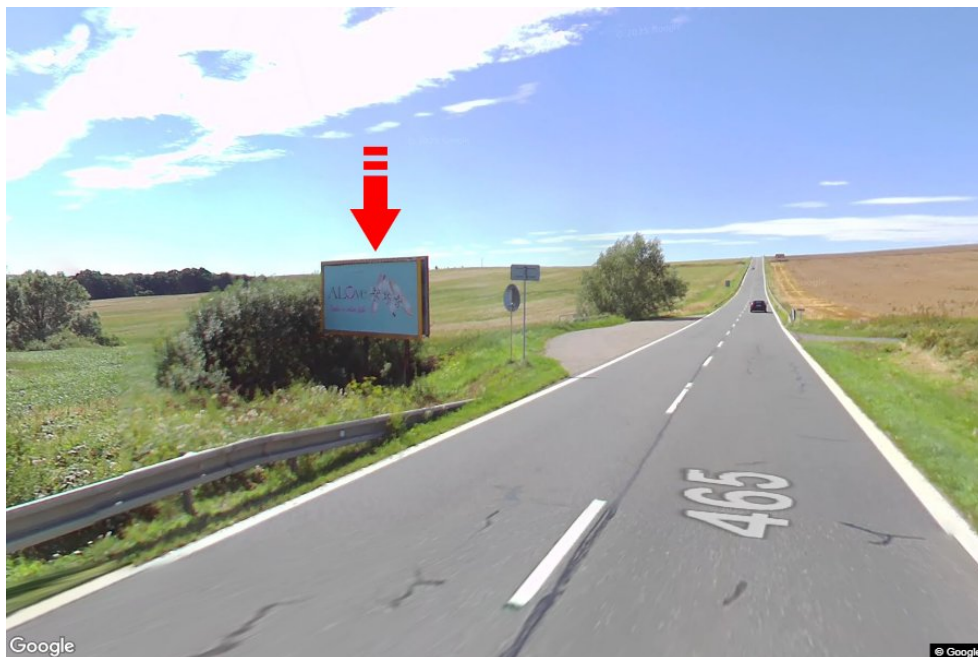

Město: **Ostrava - Krásné Pole**Okres: **Ostrava-město**Kraj: **Moravskoslezský kraj**Typ: **Billboard**Adresa: **Opavská /V.Polom výjezd z Ostravy směr Opava,zc**Souřadnice (WGS84): **49.8598761 N 18.1191906 E**Rozměry: **510x240****Umístění panelu**

- centrum
- okrajová čtvrť
- obchodní čtvrť
- obytná čtvrť
- průmyslová čtvrť
- nezastavěné plochy

Komunikace

- dálnice
- silnice I. třídy
- silnice ostatní
- ulice
- příjezd
- výjezd
- parkoviště
- pěší zóna
- křižovatka

Poloha

- kolmo
- šikmo
- rovnoběžně
- samostatný

Viditelnost

- do 20 m
- 20 - 50 m
- 50 - 100 m
- přes 100 m
- vlastní osvětlení

**Okolí panelu**

- | | | | |
|--|---|--|---|
| <input type="checkbox"/> MHD | <input type="checkbox"/> nádraží ČD, ČSAD | <input type="checkbox"/> pošta | <input type="checkbox"/> PNS |
| <input type="checkbox"/> kulturní zařízení | <input type="checkbox"/> sportovní zařízení | <input type="checkbox"/> zdravotnické zařízení | <input type="checkbox"/> obchody |
| <input type="checkbox"/> obchodní dům | <input type="checkbox"/> supermarket | <input type="checkbox"/> čerpací stanice | <input type="checkbox"/> škola ZŠ, SŠ, VŠ |
| <input type="checkbox"/> banka | <input type="checkbox"/> restaurace | <input type="checkbox"/> hotel | |