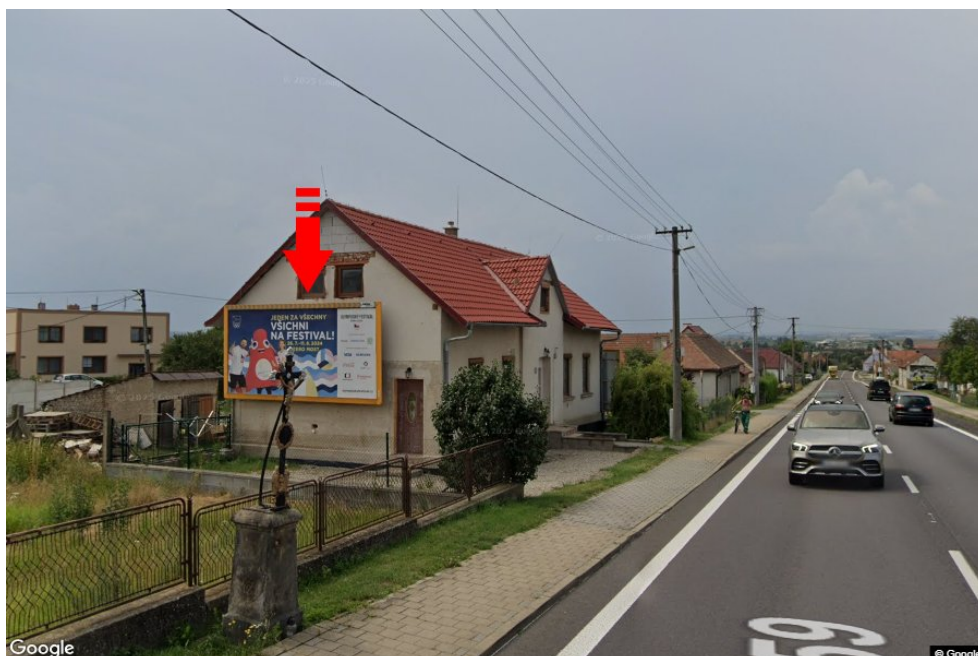

Město: **Grešlové Mýto**
Okres: **Znojmo**
Kraj: **Jihomoravský kraj**
Typ: **Billboard**

Adresa: **E59,I/38 tah, Znojmo-Jihlava,sm.Jihlava**
Souřadnice (WGS84): **48.9791456 N 15.8874589 E**
Rozměry: **510x240**

Umístění panelu

1. ☐ centrum
   ☒ okrajová čtvrť
   ☐ obchodní čtvrť
   ☐ obytná čtvrť
   ☐ průmyslová čtvrť
   ☐ nezastavěné plochy

Komunikace

1. ☐ dálnice
   ☒ silnice I. třídy
   ☐ silnice ostatní
   ☐ ulice
   ☒ příjezd
   ☐ výjezd
   ☐ parkoviště
   ☐ pěší zóna
   ☐ křižovatka

Poloha

1. ☒ kolmo
   ☐ šikmo
   ☐ rovnoběžně
   ☒ samostatný

Viditelnost

1. ☐ do 20 m
   ☒ 20 - 50 m
   ☐ 50 - 100 m
   ☐ přes 100 m
   ☐ vlastní osvětlení

Okolí panelu

☐ MHD	☐ nádraží ČD, ČSAD	☐ pošta	☐ PNS
☐ kulturní zařízení	☐ sportovní zařízení	☐ zdravotnické zařízení	☐ obchody
☐ obchodní dům	☐ supermarket	☐ čerpací stanice	☐ škola ZŠ, SŠ, VŠ
☐ banka	☐ restaurace	☐ hotel