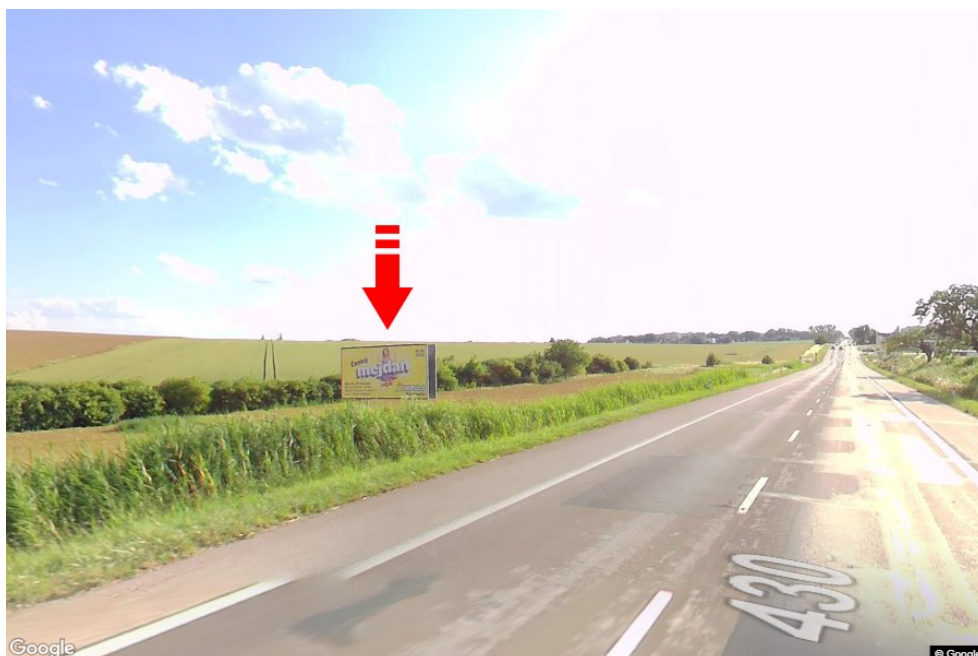

Město: **Brno - Slatina**
Okres: **Brno-město**
Kraj: **Jihomoravský kraj**
Typ: **Billboard**

Adresa: **Hviezdoslavova příjezd od Olomouce,D1,dc**
Souřadnice **49.1823556 N 16.7056333 E**
(WGS84):
Rozměry: **510x240**

Umístění panelu

- ☐ centrum
- ☐ okrajová čtvrť
- ☐ obchodní čtvrť
- ☐ obytná čtvrť
- ☐ průmyslová čtvrť
- ☐ nezastavěné plochy

Komunikace

- ☐ dálnice
- ☐ silnice I. třídy
- ☐ silnice ostatní
- ☒ ulice
- ☒ příjezd
- ☐ výjezd
- ☐ parkoviště
- ☐ pěší zóna
- ☐ křižovatka

Poloha

- ☒ kolmo
- ☐ šikmo
- ☐ rovnoběžně
- ☐ samostatný

Viditelnost

- ☐ do 20 m
- ☐ 20 - 50 m
- ☐ 50 - 100 m
- ☒ přes 100 m
- ☐ vlastní osvětlení

Okolí panelu

☐ MHD	☐ nádraží ČD, ČSAD	☐ pošta	☐ PNS
☐ kulturní zařízení	☐ sportovní zařízení	☐ zdravotnické zařízení	☐ obchody
☐ obchodní dům	☐ supermarket	☐ čerpací stanice	☐ škola ZŠ, SŠ, VŠ
☐ banka	☐ restaurace	☐ hotel