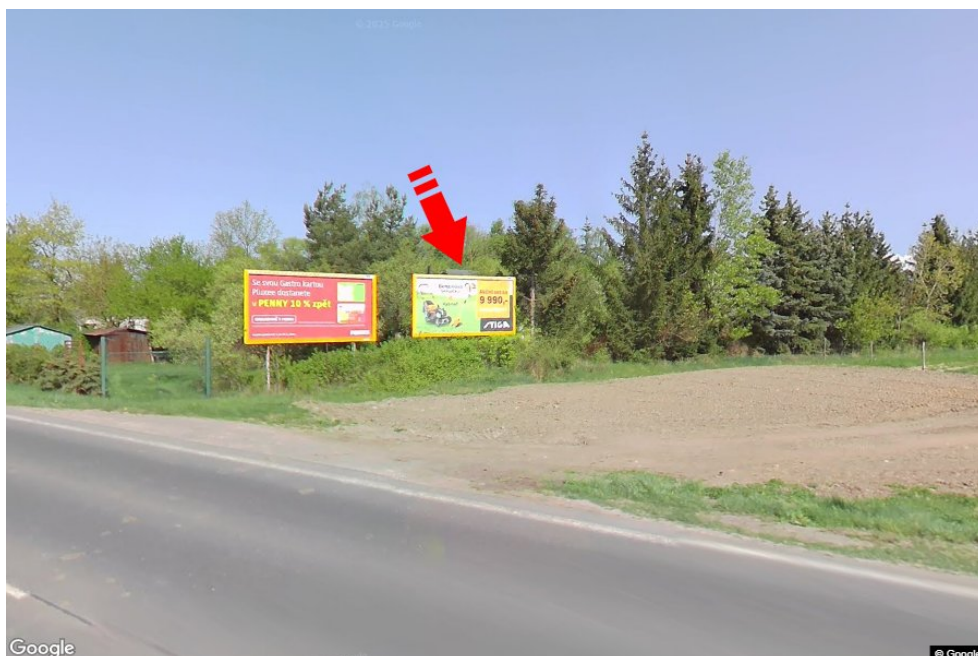

Město: **Nymburk**
Okres: **Nymburk**
Kraj: **Středočeský kraj**
Typ: **Billboard**

Adresa: **Kolínská příjezd od Poděbrad, Kolína, dc**
Souřadnice (WGS84): **50.1743397 N 15.0613078 E**
Rozměry: **510x240**

Umístění panelu

1. ☐ centrum
   ☐ okrajová čtvrť
   ☐ obchodní čtvrť
   ☐ obytná čtvrť
   ☐ průmyslová čtvrť
   ☐ nezastavěné plochy

Komunikace

1. ☐ dálnice
   ☐ silnice I. třídy
   ☐ silnice ostatní
   ☒ ulice
   ☒ příjezd
   ☐ výjezd
   ☐ parkoviště
   ☐ pěší zóna
   ☐ křižovatka

Poloha

1. ☐ kolmo
   ☒ šikmo
   ☐ rovnoběžně
   ☒ samostatný

Viditelnost

1. ☐ do 20 m
   ☐ 20 - 50 m
   ☐ 50 - 100 m
   ☒ přes 100 m
   ☐ vlastní osvětlení

Okolí panelu

☐ MHD	☐ nádraží ČD, ČSAD	☐ pošta	☐ PNS
☐ kulturní zařízení	☐ sportovní zařízení	☐ zdravotnické zařízení	☐ obchody
☐ obchodní dům	☐ supermarket	☐ čerpací stanice	☐ škola ZŠ, SŠ, VŠ
☐ banka	☐ restaurace	☐ hotel