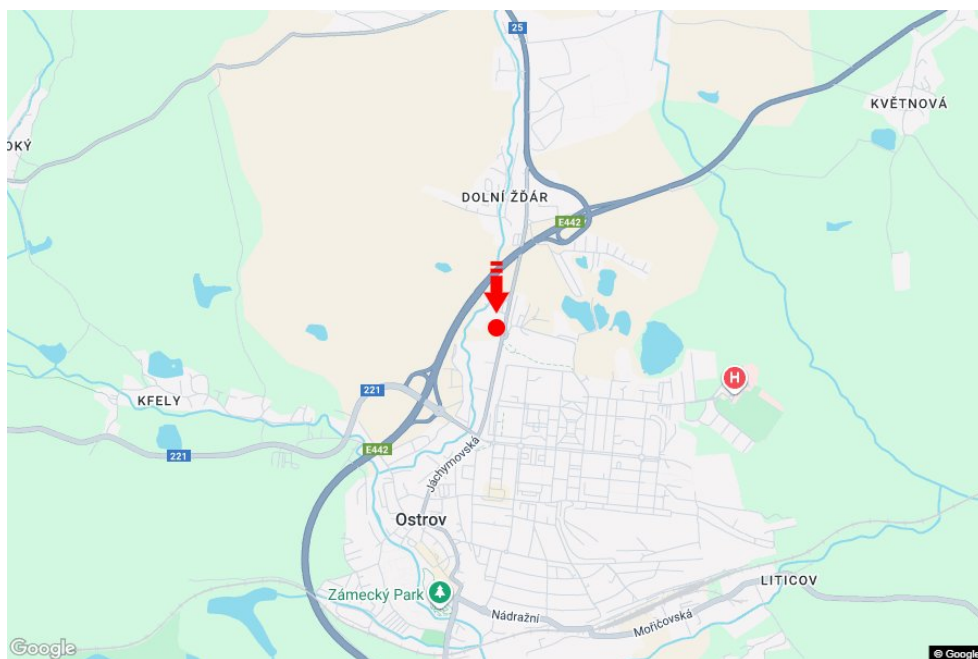

Město: **Ostrov nad Ohří**

Okres: **Karlovy Vary**

Kraj: **Karlovarský kraj**

Typ: **Billboard**

Adresa: **Jáchymovská, KAUFLAND parkoviště
marketu**

Souřadnice (WGS84): **50.3151497 N 12.9450683 E**

Rozměry: **510x240**

Umístění panelu

- ☒ centrum
- ☐ okrajová čtvrť
- ☒ obchodní čtvrť
- ☐ obytná čtvrť
- ☐ průmyslová čtvrť
- ☐ nezastavěné plochy

Komunikace

- ☐ dálnice
- ☐ silnice I. třídy
- ☐ silnice ostatní
- ☒ ulice
- ☐ příjezd
- ☐ výjezd
- ☒ parkoviště
- ☐ pěší zóna
- ☐ křižovatka

Poloha

- ☒ kolmo
- ☐ šikmo
- ☐ rovnoběžně
- ☒ samostatný

Viditelnost

- ☐ do 20 m
- ☒ 20 - 50 m
- ☐ 50 - 100 m
- ☐ přes 100 m
- ☐ vlastní osvětlení

Okolí panelu

☒ MHD	☐ nádraží ČD, ČSAD	☐ pošta	☒ PNS
☐ kulturní zařízení	☐ sportovní zařízení	☐ zdravotnické zařízení	☒ obchody
☐ obchodní dům	☐ supermarket	☐ čerpací stanice	☐ škola ZŠ, SŠ, VŠ
☐ banka	☒ restaurace	☐ hotel