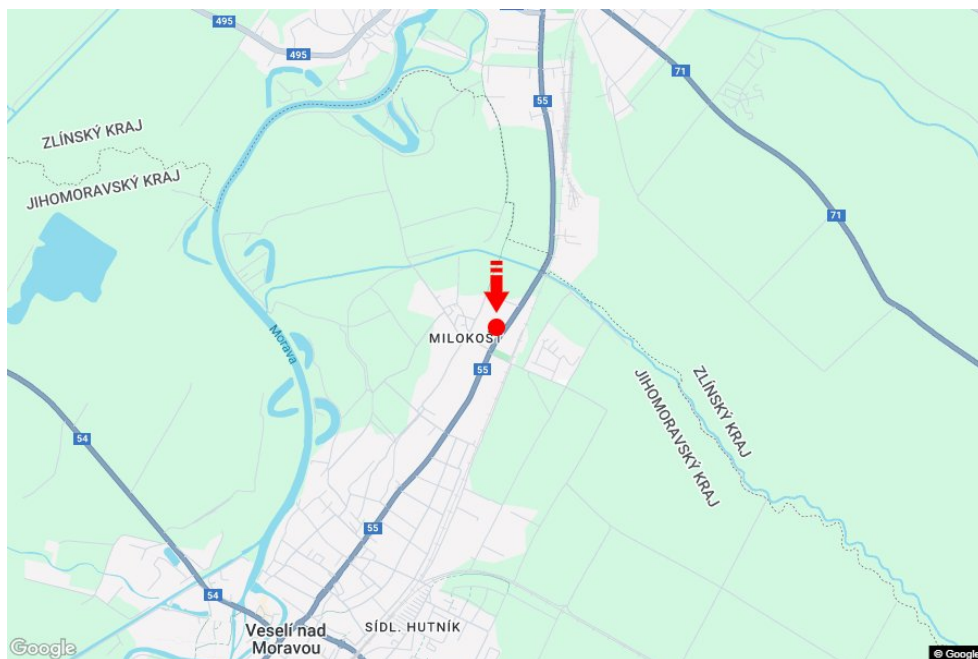

Město: **Veselí nad Moravou**

Okres: **Hodonín**

Kraj: **Jihomoravský kraj**

Typ: **Billboard**

Adresa: **I/55 směr Uherské Hradiště, I/55**

Souřadnice
(WGS84): **48.9680247 N 17.3975425 E**

Rozměry: **510x240**

Umístění panelu

1. ☐ centrum
   ☐ okrajová čtvrť
   ☒ obchodní čtvrť
   ☒ obytná čtvrť
   ☒ průmyslová čtvrť
   ☐ nezastavěné plochy

Komunikace

1. ☐ dálnice
   ☒ silnice I. třídy
   ☐ silnice ostatní
   ☐ ulice
   ☐ příjezd
   ☐ výjezd
   ☒ parkoviště
   ☐ pěší zóna
   ☐ křižovatka

Poloha

1. ☒ kolmo
   ☐ šikmo
   ☐ rovnoběžně
   ☒ samostatný

Viditelnost

1. ☐ do 20 m
   ☐ 20 - 50 m
   ☒ 50 - 100 m
   ☐ přes 100 m
   ☐ vlastní osvětlení

Okolí panelu

☐ MHD	☐ nádraží ČD, ČSAD	☐ pošta	☐ PNS
☐ kulturní zařízení	☐ sportovní zařízení	☐ zdravotnické zařízení	☒ obchody
☐ obchodní dům	☐ supermarket	☐ čerpací stanice	☐ škola ZŠ, SŠ, VŠ
☐ banka	☐ restaurace	☒ hotel