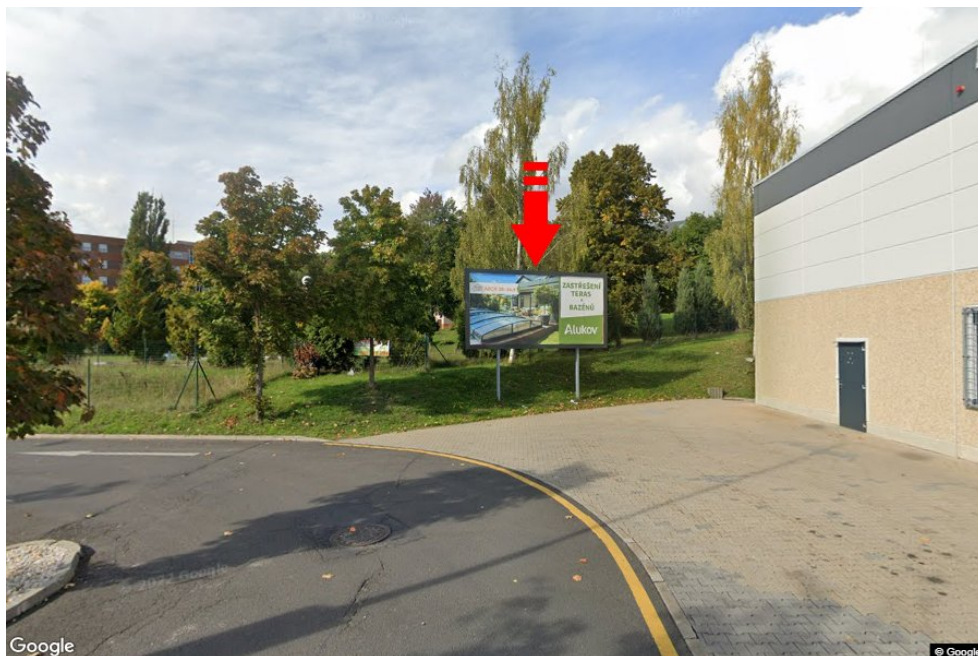

Město: **Mariánské Lázně**

Okres: **Cheb**

Kraj: **Karlovarský kraj**

Typ: **Billboard**

Adresa: **Chebská /KAUFLAND parkoviště marketu**

Souřadnice (WGS84): **49.9656431 N 12.696712 E**

Rozměry: **510x240**

Umístění panelu

- ☐ centrum
- ☐ okrajová čtvrť
- ☒ obchodní čtvrť
- ☐ obytná čtvrť
- ☐ průmyslová čtvrť
- ☐ nezastavěné plochy

Komunikace

- ☐ dálnice
- ☐ silnice I. třídy
- ☒ silnice ostatní
- ☐ ulice
- ☒ příjezd
- ☐ výjezd
- ☒ parkoviště
- ☐ pěší zóna
- ☐ křižovatka

Poloha

- ☒ kolmo
- ☐ šikmo
- ☐ rovnoběžně
- ☒ samostatný

Viditelnost

- ☐ do 20 m
- ☐ 20 - 50 m
- ☒ 50 - 100 m
- ☐ přes 100 m
- ☐ vlastní osvětlení

Okolí panelu

☒ MHD	☐ nádraží ČD, ČSAD	☐ pošta	☐ PNS
☒ kulturní zařízení	☒ sportovní zařízení	☐ zdravotnické zařízení	☒ obchody
☐ obchodní dům	☒ supermarket	☒ čerpací stanice	☐ škola ZŠ, SŠ, VŠ
☐ banka	☒ restaurace	☒ hotel