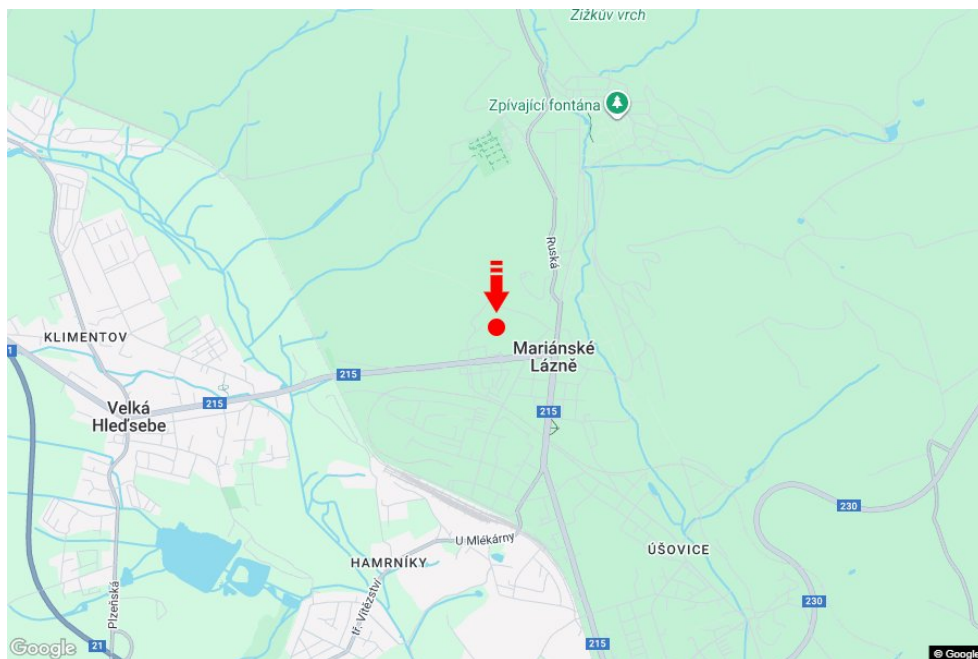

Město: **Mariánské Lázně**

Okres: **Cheb**

Kraj: **Karlovarský kraj**

Typ: **Billboard**

Adresa: **Chebská /KAUFLAND parkoviště marketu**

Souřadnice (WGS84): **49.9656431 N 12.696712 E**

Rozměry: **510x240**

Umístění panelu

- ☐ centrum
- ☐ okrajová čtvrť
- ☒ obchodní čtvrť
- ☐ obytná čtvrť
- ☐ průmyslová čtvrť
- ☐ nezastavěné plochy

Komunikace

- ☐ dálnice
- ☐ silnice I. třídy
- ☒ silnice ostatní
- ☐ ulice
- ☒ příjezd
- ☐ výjezd
- ☒ parkoviště
- ☐ pěší zóna
- ☐ křižovatka

Poloha

- ☒ kolmo
- ☐ šikmo
- ☐ rovnoběžně
- ☒ samostatný

Viditelnost

- ☐ do 20 m
- ☐ 20 - 50 m
- ☒ 50 - 100 m
- ☐ přes 100 m
- ☐ vlastní osvětlení

Okolí panelu

☒ MHD	☐ nádraží ČD, ČSAD	☐ pošta	☐ PNS
☒ kulturní zařízení	☒ sportovní zařízení	☐ zdravotnické zařízení	☒ obchody
☐ obchodní dům	☒ supermarket	☒ čerpací stanice	☐ škola ZŠ, SŠ, VŠ
☐ banka	☒ restaurace	☒ hotel