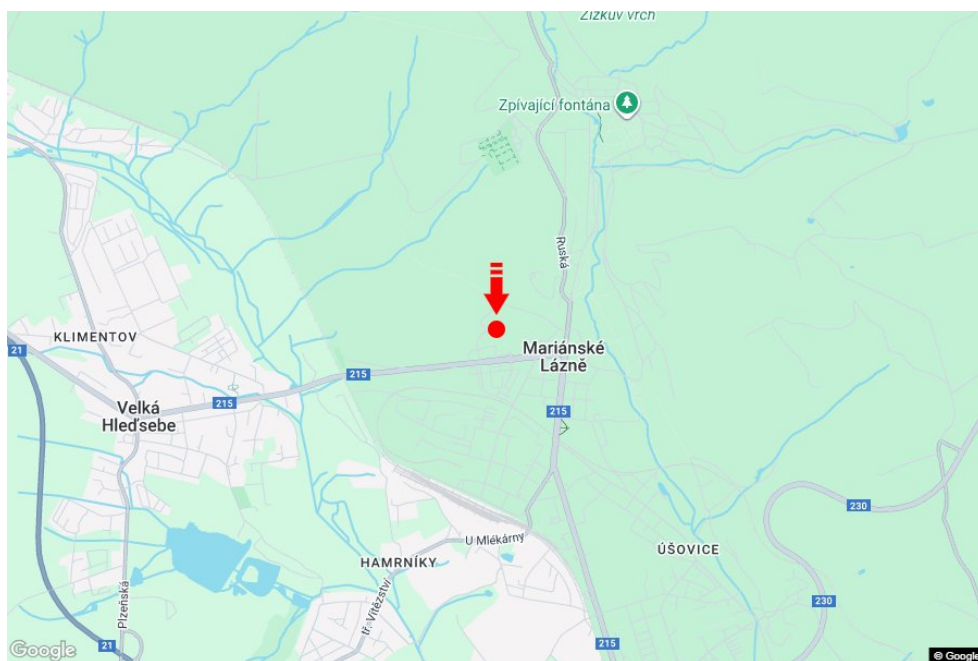

Město: **Mariánské Lázně**

Okres: **Cheb**

Kraj: **Karlovarský kraj**

Typ: **Billboard**

Adresa: **Chebská /KAUFLAND parkoviště marketu**

Souřadnice (WGS84): **49.9655032 N 12.6958766 E**

Rozměry: **510x240**

Umístění panelu

- ☐ centrum
- ☐ okrajová čtvrť
- ☒ obchodní čtvrť
- ☐ obytná čtvrť
- ☐ průmyslová čtvrť
- ☐ nezastavěné plochy

Komunikace

- ☐ dálnice
- ☐ silnice I. třídy
- ☒ silnice ostatní
- ☐ ulice
- ☒ příjezd
- ☐ výjezd
- ☒ parkoviště
- ☐ pěší zóna
- ☐ křižovatka

Poloha

- ☒ kolmo
- ☐ šikmo
- ☐ rovnoběžně
- ☒ samostatný

Viditelnost

- ☐ do 20 m
- ☐ 20 - 50 m
- ☒ 50 - 100 m
- ☐ přes 100 m
- ☐ vlastní osvětlení

Okolí panelu

☒ MHD	☐ nádraží ČD, ČSAD	☐ pošta	☐ PNS
☒ kulturní zařízení	☒ sportovní zařízení	☐ zdravotnické zařízení	☒ obchody
☐ obchodní dům	☒ supermarket	☒ čerpací stanice	☐ škola ZŠ, SŠ, VŠ
☐ banka	☒ restaurace	☒ hotel