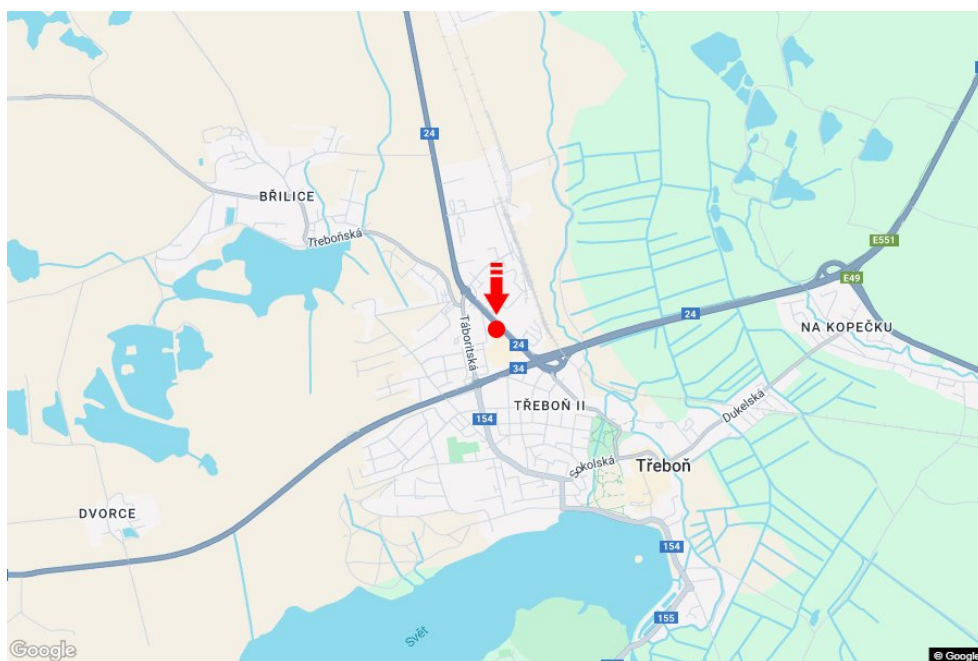

Město: **Třeboň**
Okres: **Jindřichův Hradec**
Kraj: **Jihočeský kraj**
Typ: **Billboard**

Adresa: **Jiráskova /KAUFLAND parkoviště**
Souřadnice (WGS84): **49.0108014 N 14.7589149 E**
Rozměry: **510x240**

Umístění panelu

1. ☐ centrum
   ☐ okrajová čtvrť
   ☒ obchodní čtvrť
   ☐ obytná čtvrť
   ☒ průmyslová čtvrť
   ☐ nezastavěné plochy

Komunikace

1. ☐ dálnice
   ☐ silnice I. třídy
   ☒ silnice ostatní
   ☐ ulice
   ☒ příjezd
   ☐ výjezd
   ☐ parkoviště
   ☐ pěší zóna
   ☐ křižovatka

Poloha

1. ☐ kolmo
   ☒ šikmo
   ☐ rovnoběžně
   ☒ samostatný

Viditelnost

1. ☐ do 20 m
   ☐ 20 - 50 m
   ☒ 50 - 100 m
   ☐ přes 100 m
   ☐ vlastní osvětlení

Okolí panelu

☒ MHD	☐ nádraží ČD, ČSAD	☐ pošta	☐ PNS
☐ kulturní zařízení	☐ sportovní zařízení	☒ zdravotnické zařízení	☒ obchody
☐ obchodní dům	☐ supermarket	☐ čerpací stanice	☒ škola ZŠ, SŠ, VŠ
☐ banka	☐ restaurace	☐ hotel