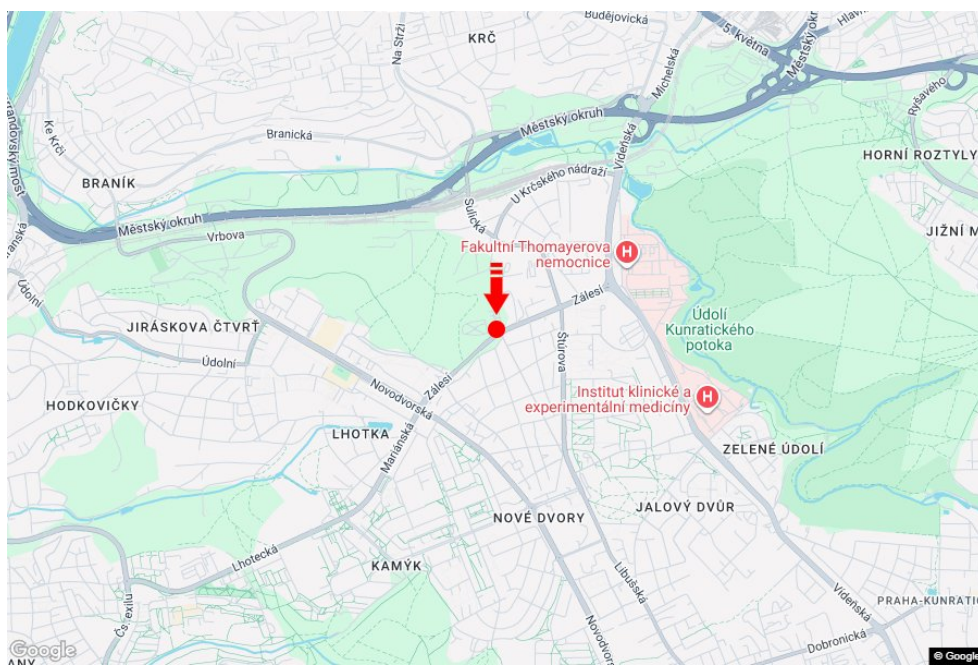

Město: **Praha 04 - Krč**
 Okres: **Praha**
 Kraj: **Hlavní město Praha**
 Typ: **Billboard**

Adresa: **Zálesí /Sulická sm.Novodvorská,dc**
 Souřadnice (WGS84): **50.026534 N 14.446171 E**
 Rozměry: **510x240**

Umístění panelu

- centrum
- okrajová čtvrť
- obchodní čtvrť
- obytná čtvrť
- průmyslová čtvrť
- nezastavěné plochy

Komunikace

- dálnice
- silnice I. třídy
- silnice ostatní
- ulice
- příjezd
- výjezd
- parkoviště
- pěší zóna
- křižovatka

Poloha

- kolmo
- šikmo
- rovnoběžně
- samostatný

Viditelnost

- do 20 m
- 20 - 50 m
- 50 - 100 m
- přes 100 m
- vlastní osvětlení

**Okolí panelu**

- | | | | |
|--|---|--|---|
| <input type="checkbox"/> MHD | <input type="checkbox"/> nádraží ČD, ČSAD | <input type="checkbox"/> pošta | <input type="checkbox"/> PNS |
| <input type="checkbox"/> kulturní zařízení | <input type="checkbox"/> sportovní zařízení | <input type="checkbox"/> zdravotnické zařízení | <input type="checkbox"/> obchody |
| <input type="checkbox"/> obchodní dům | <input type="checkbox"/> supermarket | <input type="checkbox"/> čerpací stanice | <input type="checkbox"/> škola ZŠ, SŠ, VŠ |
| <input type="checkbox"/> banka | <input type="checkbox"/> restaurace | <input type="checkbox"/> hotel | |