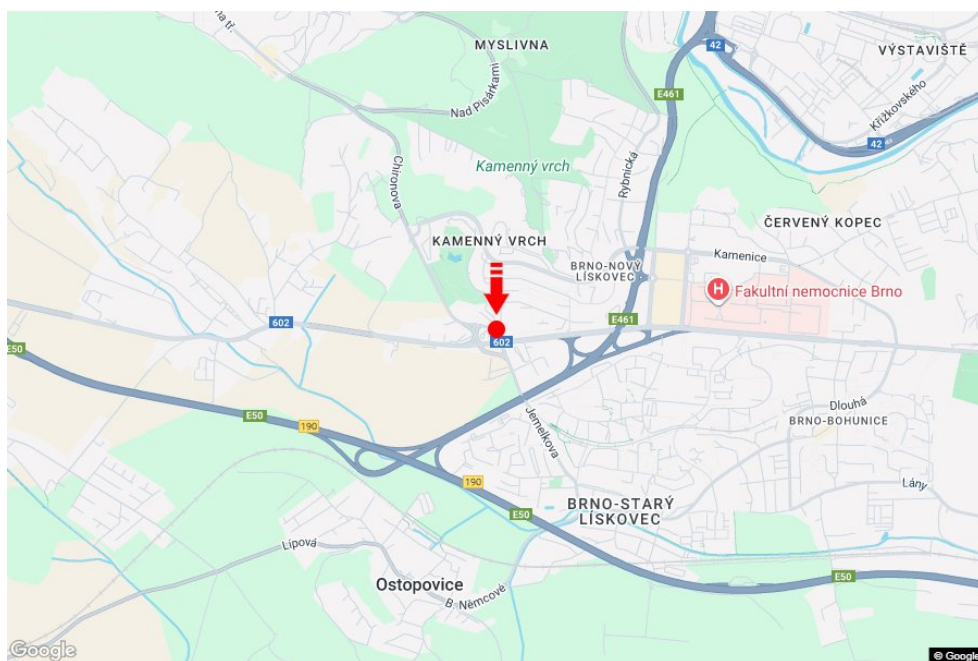

Město: **Brno - Bosonohy**  
 Okres: **Brno-město**  
 Kraj: **Jihomoravský kraj**  
 Typ: **Billboard**

Adresa: **Chironova směr Jihlavská, D1, dc**  
 Souřadnice (WGS84): **49.1736006 N 16.5522625 E**  
 Rozměry: **510x240**

**Umístění panelu**

- centrum  
 okrajová čtvrť  
 obchodní čtvrť  
 obytná čtvrť  
 průmyslová čtvrť  
 nezastavěné plochy

**Komunikace**

- dálnice  
 silnice I. třídy  
 silnice ostatní  
 ulice  
 příjezd  
 výjezd  
 parkoviště  
 pěší zóna  
 křižovatka

**Poloha**

- kolmo  
 šikmo  
 rovnoběžně  
 samostatný

**Viditelnost**

- do 20 m  
 20 - 50 m  
 50 - 100 m  
 přes 100 m  
 vlastní osvětlení

**Okolí panelu**

- |  |   |  |   |
|--|---|--|---|
| <input type="checkbox"/> MHD               | <input type="checkbox"/> nádraží ČD, ČSAD   | <input type="checkbox"/> pošta                 | <input type="checkbox"/> PNS              |
| <input type="checkbox"/> kulturní zařízení | <input type="checkbox"/> sportovní zařízení | <input type="checkbox"/> zdravotnické zařízení | <input type="checkbox"/> obchody          |
| <input type="checkbox"/> obchodní dům      | <input type="checkbox"/> supermarket        | <input type="checkbox"/> čerpací stanice       | <input type="checkbox"/> škola ZŠ, SŠ, VŠ |
| <input type="checkbox"/> banka             | <input type="checkbox"/> restaurace         | <input type="checkbox"/> hotel                 |   |