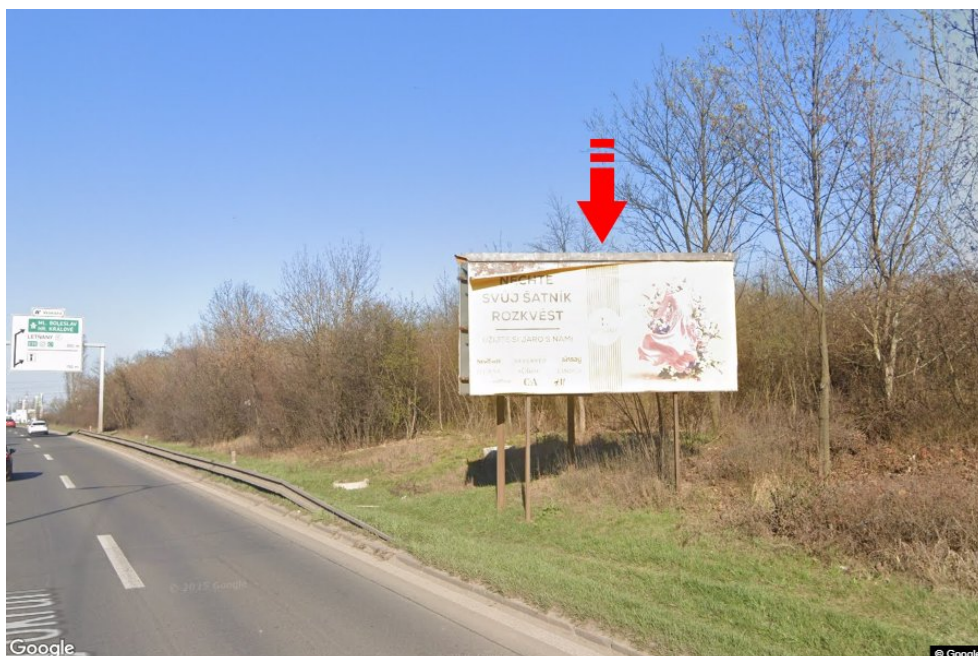

Město: **Praha 09 - Střížkov**

Okres: **Praha**

Kraj: **Hlavní město Praha**

Typ: **Billboard**

Adresa: **Liberecká /Vysočanská výjezd z Prahy**

Souřadnice (WGS84): **50.1295914 N 14.487478 E**

Rozměry: **510x240**

Umístění panelu

1. ☐ centrum
   ☒ okrajová čtvrť
   ☐ obchodní čtvrť
   ☒ obytná čtvrť
   ☐ průmyslová čtvrť
   ☐ nezastavěné plochy

Komunikace

1. ☐ dálnice
   ☐ silnice I. třídy
   ☐ silnice ostatní
   ☒ ulice
   ☐ příjezd
   ☐ výjezd
   ☐ parkoviště
   ☐ pěší zóna
   ☐ křižovatka

Poloha

1. ☐ kolmo
   ☒ šikmo
   ☐ rovnoběžně
   ☒ samostatný

Viditelnost

1. ☐ do 20 m
   ☐ 20 - 50 m
   ☐ 50 - 100 m
   ☒ přes 100 m
   ☐ vlastní osvětlení

Okolí panelu

☐ MHD	☐ nádraží ČD, ČSAD	☒ pošta	☐ PNS
☐ kulturní zařízení	☐ sportovní zařízení	☐ zdravotnické zařízení	☒ obchody
☐ obchodní dům	☐ supermarket	☐ čerpací stanice	☐ škola ZŠ, SŠ, VŠ
☐ banka	☒ restaurace	☐ hotel