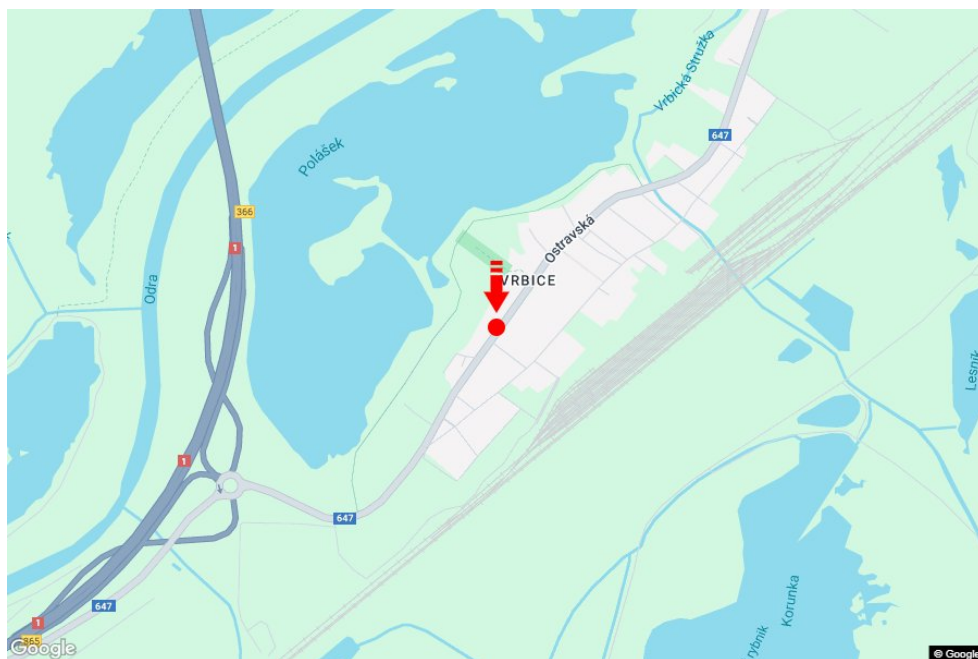

Město: **Bohumín**
Okres: **Karviná**
Kraj: **Moravskoslezský kraj**
Typ: **Billboard**

Adresa: **Ostravská /Požární výjezd sm.Ostrava,D1**
Souřadnice (WGS84): **49.881684 N 18.3162272 E**
Rozměry: **510x240**

Umístění panelu

1. ☐ centrum
   ☐ okrajová čtvrť
   ☐ obchodní čtvrť
   ☒ obytná čtvrť
   ☐ průmyslová čtvrť
   ☐ nezastavěné plochy

Komunikace

1. ☐ dálnice
   ☐ silnice I. třídy
   ☒ silnice ostatní
   ☒ ulice
   ☐ příjezd
   ☒ výjezd
   ☐ parkoviště
   ☐ pěší zóna
   ☐ křižovatka

Poloha

1. ☒ kolmo
   ☐ šikmo
   ☐ rovnoběžně
   ☒ samostatný

Viditelnost

1. ☐ do 20 m
   ☐ 20 - 50 m
   ☐ 50 - 100 m
   ☒ přes 100 m
   ☐ vlastní osvětlení

Okolí panelu

☐ MHD	☐ nádraží ČD, ČSAD	☐ pošta	☐ PNS
☐ kulturní zařízení	☐ sportovní zařízení	☐ zdravotnické zařízení	☐ obchody
☐ obchodní dům	☐ supermarket	☐ čerpací stanice	☐ škola ZŠ, SŠ, VŠ
☐ banka	☐ restaurace	☐ hotel