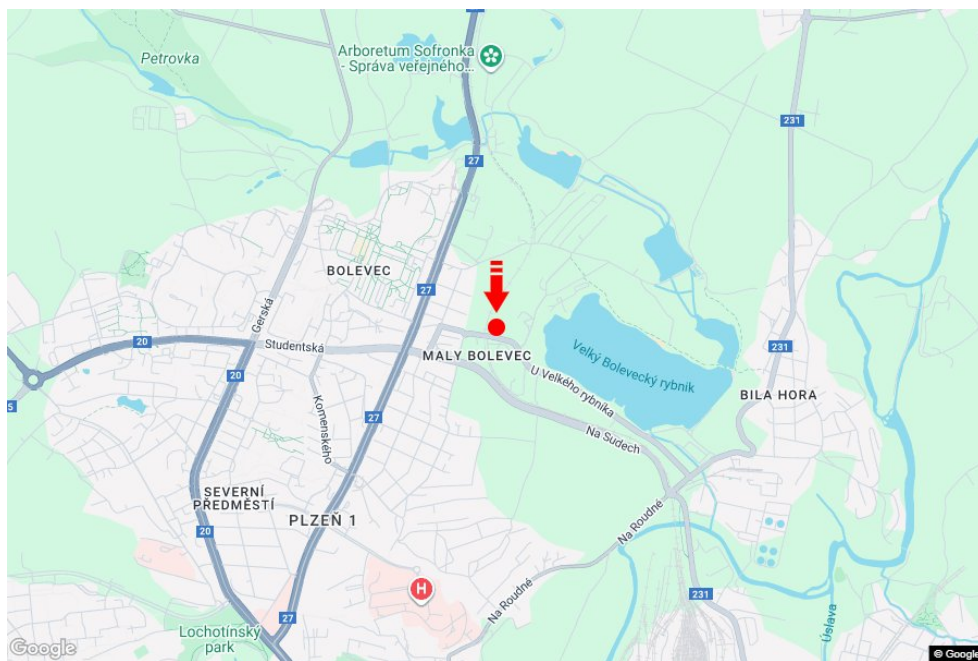

Město: **Plzeň**
 Okres: **Plzeň-město**
 Kraj: **Plzeňský kraj**
 Typ: **Billboard**

Adresa: **U Velkého rybníka směr Jateční, dc**
 Souřadnice (WGS84): **49.7758207 N 13.3866871 E**
 Rozměry: **510x240**

Umístění panelu

- centrum
 okrajová čtvrť
 obchodní čtvrť
 obytná čtvrť
 průmyslová čtvrť
 nezastavěné plochy

Komunikace

- dálnice
 silnice I. třídy
 silnice ostatní
 ulice
 příjezd
 výjezd
 parkoviště
 pěší zóna
 křižovatka

Poloha

- kolmo
 šikmo
 rovnoběžně
 samostatný

Viditelnost

- do 20 m
 20 - 50 m
 50 - 100 m
 přes 100 m
 vlastní osvětlení

**Okolí panelu**

- | | | | |
|--|--|--|---|
| <input type="checkbox"/> MHD | <input type="checkbox"/> nádraží ČD, ČSAD | <input type="checkbox"/> pošta | <input type="checkbox"/> PNS |
| <input type="checkbox"/> kulturní zařízení | <input checked="" type="checkbox"/> sportovní zařízení | <input type="checkbox"/> zdravotnické zařízení | <input type="checkbox"/> obchody |
| <input type="checkbox"/> obchodní dům | <input type="checkbox"/> supermarket | <input type="checkbox"/> čerpací stanice | <input type="checkbox"/> škola ZŠ, SŠ, VŠ |
| <input type="checkbox"/> banka | <input type="checkbox"/> restaurace | <input type="checkbox"/> hotel | |