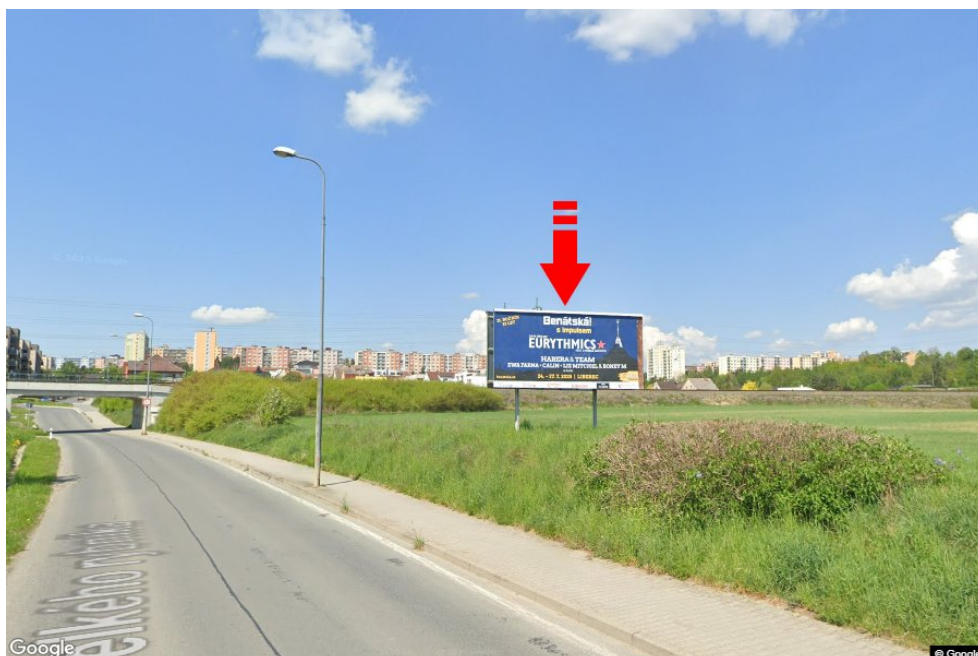

Město: **Plzeň**
 Okres: **Plzeň-město**
 Kraj: **Plzeňský kraj**
 Typ: **Billboard**

Adresa: **U Velkého rybníka směr Bolevec, zc**
 Souřadnice (WGS84): **49.7758207 N 13.3866871 E**
 Rozměry: **510x240**

Umístění panelu

- centrum
 okrajová čtvrť
 obchodní čtvrť
 obytná čtvrť
 průmyslová čtvrť
 nezastavěné plochy

Komunikace

- dálnice
 silnice I. třídy
 silnice ostatní
 ulice
 příjezd
 výjezd
 parkoviště
 pěší zóna
 křižovatka

Poloha

- kolmo
 šikmo
 rovnoběžně
 samostatný

Viditelnost

- do 20 m
 20 - 50 m
 50 - 100 m
 přes 100 m
 vlastní osvětlení

**Okolí panelu**

- | | | | |
|--|--|--|---|
| <input type="checkbox"/> MHD | <input type="checkbox"/> nádraží ČD, ČSAD | <input type="checkbox"/> pošta | <input type="checkbox"/> PNS |
| <input type="checkbox"/> kulturní zařízení | <input checked="" type="checkbox"/> sportovní zařízení | <input type="checkbox"/> zdravotnické zařízení | <input type="checkbox"/> obchody |
| <input type="checkbox"/> obchodní dům | <input type="checkbox"/> supermarket | <input type="checkbox"/> čerpací stanice | <input type="checkbox"/> škola ZŠ, SŠ, VŠ |
| <input type="checkbox"/> banka | <input type="checkbox"/> restaurace | <input type="checkbox"/> hotel | |