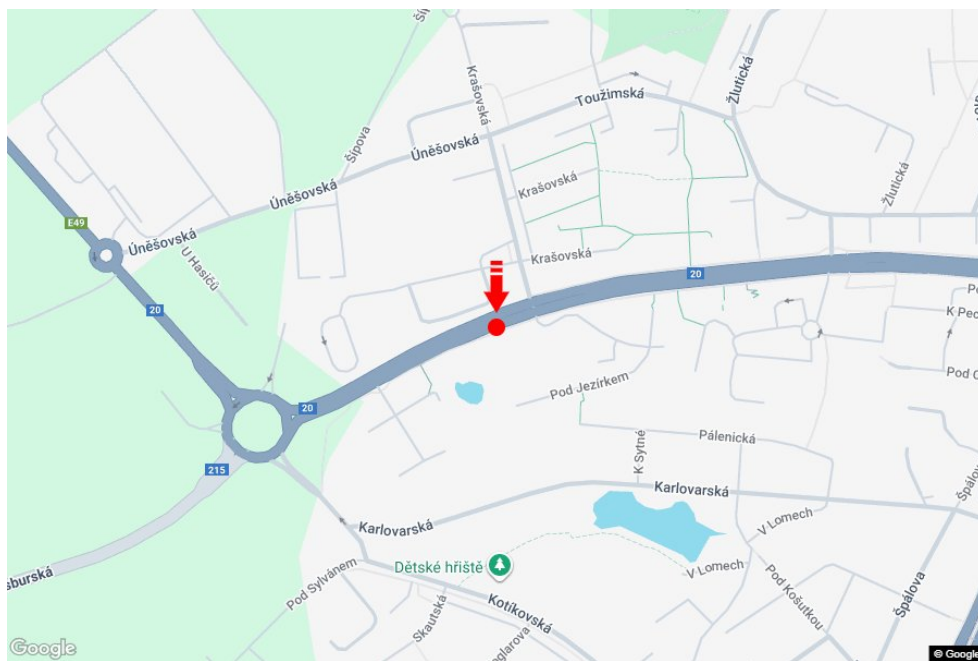

Město: **Plzeň**
Okres: **Plzeň-město**
Kraj: **Plzeňský kraj**
Typ: **Billboard**

Adresa: **Studentská směr Karlovy Vary, zc**
Souřadnice (WGS84): **49.7747472 N 13.3548177 E**
Rozměry: **510x240**

Umístění panelu

1. ☐ centrum
   ☐ okrajová čtvrť
   ☐ obchodní čtvrť
   ☒ obytná čtvrť
   ☒ průmyslová čtvrť
   ☐ nezastavěné plochy

Komunikace

1. ☐ dálnice
   ☐ silnice I. třídy
   ☐ silnice ostatní
   ☒ ulice
   ☐ příjezd
   ☒ výjezd
   ☐ parkoviště
   ☐ pěší zóna
   ☐ křižovatka

Poloha

1. ☐ kolmo
   ☒ šikmo
   ☐ rovnoběžně
   ☒ samostatný

Viditelnost

1. ☐ do 20 m
   ☐ 20 - 50 m
   ☐ 50 - 100 m
   ☒ přes 100 m
   ☐ vlastní osvětlení

Okolí panelu

☐ MHD	☐ nádraží ČD, ČSAD	☐ pošta	☐ PNS
☐ kulturní zařízení	☐ sportovní zařízení	☐ zdravotnické zařízení	☐ obchody
☐ obchodní dům	☐ supermarket	☐ čerpací stanice	☐ škola ZŠ, SŠ, VŠ
☐ banka	☐ restaurace	☐ hotel