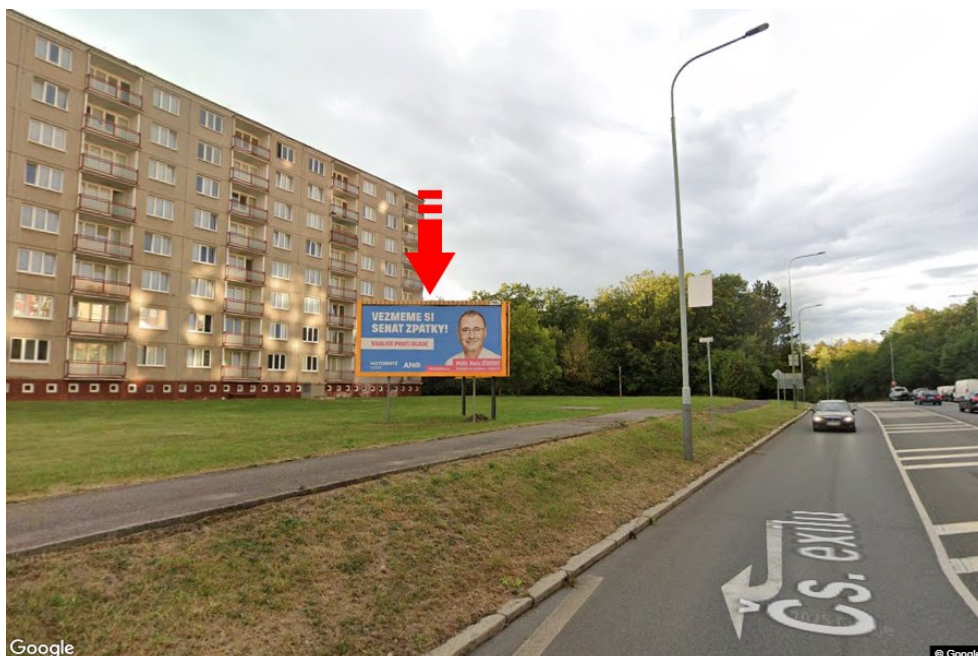

Město: **Praha 04 - Modřany**Okres: **Praha**Kraj: **Hlavní město Praha**Typ: **Billboard**Adresa: **Čs.exilu sm.Libuš**Souřadnice
(WGS84): **50.014724 N 14.4166337 E**Rozměry: **510x240****Umístění panelu**

- centrum
- okrajová čtvrť
- obchodní čtvrť
- obytná čtvrť
- průmyslová čtvrť
- nezastavěné plochy

Komunikace

- dálnice
- silnice I. třídy
- silnice ostatní
- ulice
- příjezd
- výjezd
- parkoviště
- pěší zóna
- křižovatka

Poloha

- kolmo
- šikmo
- rovnoběžně
- samostatný

Viditelnost

- do 20 m
- 20 - 50 m
- 50 - 100 m
- přes 100 m
- vlastní osvětlení

**Okolí panelu**

- | | | | |
|--|---|--|---|
| <input type="checkbox"/> MHD | <input type="checkbox"/> nádraží ČD, ČSAD | <input type="checkbox"/> pošta | <input type="checkbox"/> PNS |
| <input type="checkbox"/> kulturní zařízení | <input type="checkbox"/> sportovní zařízení | <input type="checkbox"/> zdravotnické zařízení | <input type="checkbox"/> obchody |
| <input type="checkbox"/> obchodní dům | <input type="checkbox"/> supermarket | <input type="checkbox"/> čerpací stanice | <input type="checkbox"/> škola ZŠ, SŠ, VŠ |
| <input type="checkbox"/> banka | <input type="checkbox"/> restaurace | <input type="checkbox"/> hotel | |