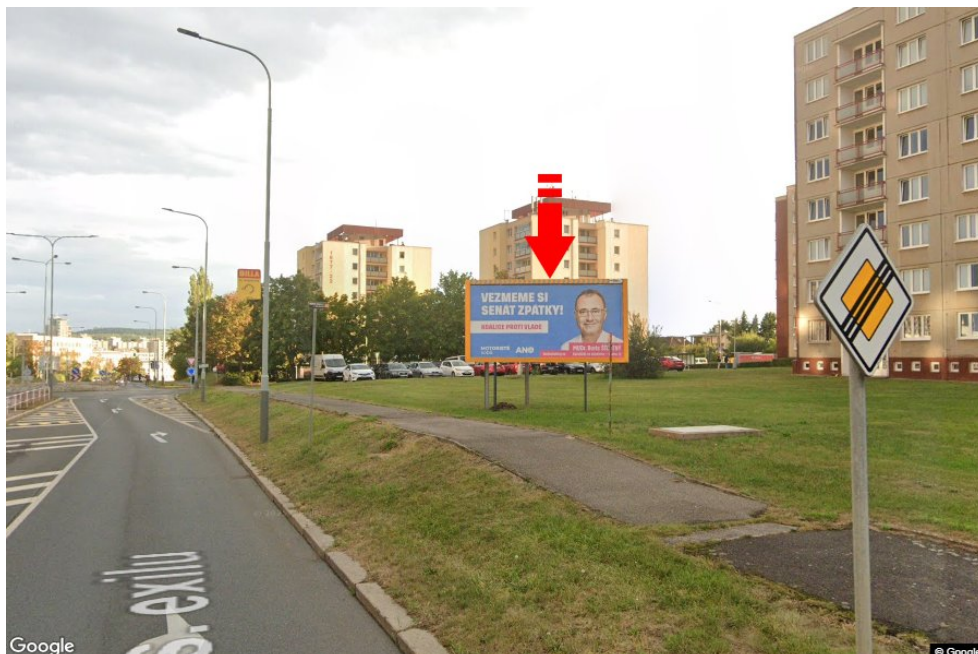

Město: **Praha 04 - Modřany**Okres: **Praha**Kraj: **Hlavní město Praha**Typ: **Billboard**Adresa: **Čs.exilu směr centrum, Braník**Souřadnice
(WGS84): **50.0147924 N 14.4166337 E**Rozměry: **510x240****Umístění panelu**

- centrum
- okrajová čtvrť
- obchodní čtvrť
- obytná čtvrť
- průmyslová čtvrť
- nezastavěné plochy

Komunikace

- dálnice
- silnice I. třídy
- silnice ostatní
- ulice
- příjezd
- výjezd
- parkoviště
- pěší zóna
- křižovatka

Poloha

- kolmo
- šikmo
- rovnoběžně
- samostatný

Viditelnost

- do 20 m
- 20 - 50 m
- 50 - 100 m
- přes 100 m
- vlastní osvětlení

**Okolí panelu**

- | | | | |
|--|---|--|---|
| <input type="checkbox"/> MHD | <input type="checkbox"/> nádraží ČD, ČSAD | <input type="checkbox"/> pošta | <input type="checkbox"/> PNS |
| <input type="checkbox"/> kulturní zařízení | <input type="checkbox"/> sportovní zařízení | <input type="checkbox"/> zdravotnické zařízení | <input type="checkbox"/> obchody |
| <input type="checkbox"/> obchodní dům | <input type="checkbox"/> supermarket | <input type="checkbox"/> čerpací stanice | <input type="checkbox"/> škola ZŠ, SŠ, VŠ |
| <input type="checkbox"/> banka | <input type="checkbox"/> restaurace | <input type="checkbox"/> hotel | |