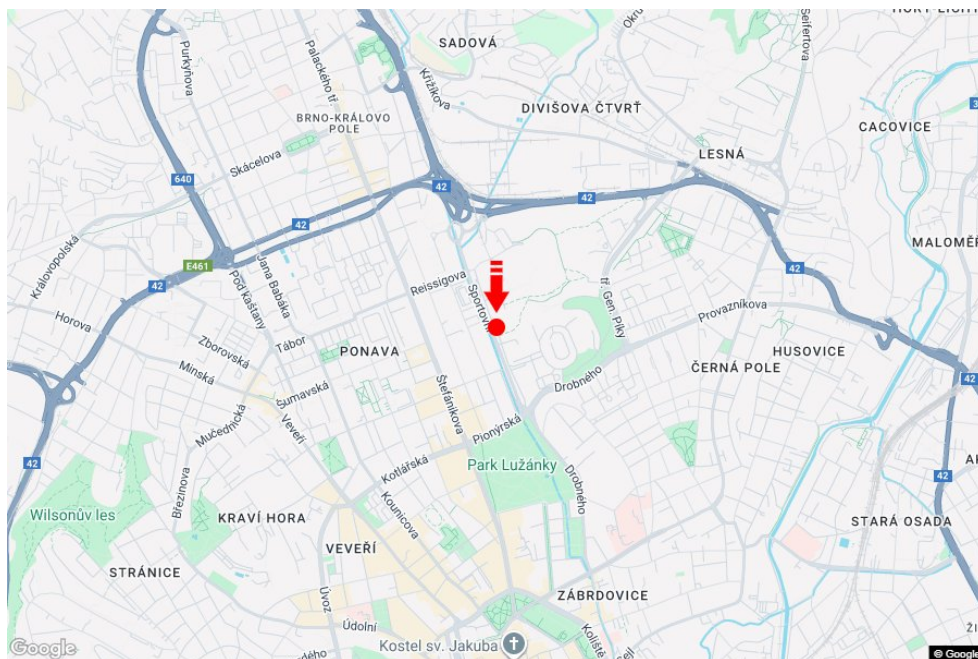

Město: **Brno - Královo Pole**Okres: **Brno-město**Kraj: **Jihomoravský kraj**Typ: **Billboard**Adresa: **Sportovní/Střední příjezd od Svitav, dc**Souřadnice (WGS84): **49.2132727 N 16.6066989 E**Rozměry: **510x240****Umístění panelu**

- centrum
- okrajová čtvrť
- obchodní čtvrť
- obytná čtvrť
- průmyslová čtvrť
- nezastavěné plochy

Komunikace

- dálnice
- silnice I. třídy
- silnice ostatní
- ulice
- příjezd
- výjezd
- parkoviště
- pěší zóna
- křižovatka

Poloha

- kolmo
- šikmo
- rovnoběžně
- samostatný

Viditelnost

- do 20 m
- 20 - 50 m
- 50 - 100 m
- přes 100 m
- vlastní osvětlení

**Okolí panelu**

- | | | | |
|--|--|--|---|
| <input type="checkbox"/> MHD | <input type="checkbox"/> nádraží ČD, ČSAD | <input type="checkbox"/> pošta | <input type="checkbox"/> PNS |
| <input type="checkbox"/> kulturní zařízení | <input checked="" type="checkbox"/> sportovní zařízení | <input type="checkbox"/> zdravotnické zařízení | <input type="checkbox"/> obchody |
| <input type="checkbox"/> obchodní dům | <input type="checkbox"/> supermarket | <input type="checkbox"/> čerpací stanice | <input type="checkbox"/> škola ZŠ, SŠ, VŠ |
| <input type="checkbox"/> banka | <input type="checkbox"/> restaurace | <input type="checkbox"/> hotel | |