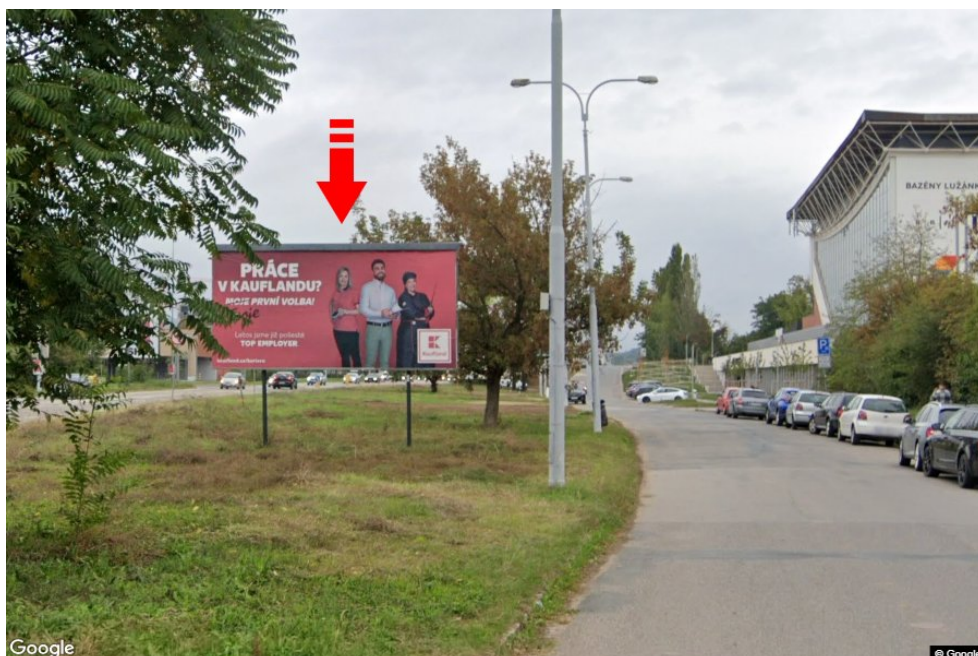

Město: **Brno - Královo Pole**

Okres: **Brno-město**

Kraj: **Jihomoravský kraj**

Typ: **Billboard**

Adresa: **Sportovní/Střední výjezd směr Svitavy, zc**

Souřadnice (WGS84): **49.2132727 N 16.6066989 E**

Rozměry: **510x240**

Umístění panelu

- ☐ centrum
- ☒ okrajová čtvrť
- ☐ obchodní čtvrť
- ☐ obytná čtvrť
- ☒ průmyslová čtvrť
- ☐ nezastavěné plochy

Komunikace

- ☐ dálnice
- ☐ silnice I. třídy
- ☐ silnice ostatní
- ☒ ulice
- ☐ příjezd
- ☐ výjezd
- ☒ parkoviště
- ☒ pěší zóna
- ☐ křižovatka

Poloha

- ☒ kolmo
- ☐ šikmo
- ☐ rovnoběžně
- ☒ samostatný

Viditelnost

- ☐ do 20 m
- ☒ 20 - 50 m
- ☐ 50 - 100 m
- ☐ přes 100 m
- ☐ vlastní osvětlení

Okolí panelu

☐ MHD	☐ nádraží ČD, ČSAD	☐ pošta	☐ PNS
☐ kulturní zařízení	☒ sportovní zařízení	☐ zdravotnické zařízení	☐ obchody
☐ obchodní dům	☐ supermarket	☐ čerpací stanice	☐ škola ZŠ, SŠ, VŠ
☐ banka	☐ restaurace	☐ hotel