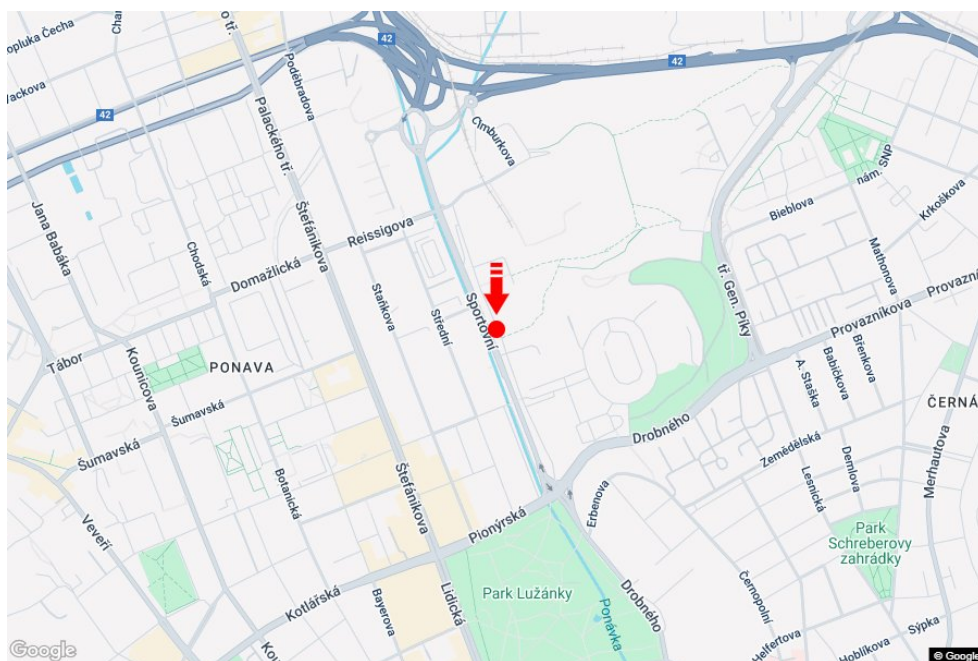

Město: **Brno - Královo Pole**Okres: **Brno-město**Kraj: **Jihomoravský kraj**Typ: **Billboard**Adresa: **Sportovní/Střední výjezd směr Svitavy, zc**Souřadnice (WGS84): **49.2132727 N 16.6066989 E**Rozměry: **510x240****Umístění panelu**

- centrum
- okrajová čtvrť
- obchodní čtvrť
- obytná čtvrť
- průmyslová čtvrť
- nezastavěné plochy

Komunikace

- dálnice
- silnice I. třídy
- silnice ostatní
- ulice
- příjezd
- výjezd
- parkoviště
- pěší zóna
- křižovatka

Poloha

- kolmo
- šikmo
- rovnoběžně
- samostatný

Viditelnost

- do 20 m
- 20 - 50 m
- 50 - 100 m
- přes 100 m
- vlastní osvětlení

**Okolí panelu**

- | | | | |
|--|--|--|---|
| <input type="checkbox"/> MHD | <input type="checkbox"/> nádraží ČD, ČSAD | <input type="checkbox"/> pošta | <input type="checkbox"/> PNS |
| <input type="checkbox"/> kulturní zařízení | <input checked="" type="checkbox"/> sportovní zařízení | <input type="checkbox"/> zdravotnické zařízení | <input type="checkbox"/> obchody |
| <input type="checkbox"/> obchodní dům | <input type="checkbox"/> supermarket | <input type="checkbox"/> čerpací stanice | <input type="checkbox"/> škola ZŠ, SŠ, VŠ |
| <input type="checkbox"/> banka | <input type="checkbox"/> restaurace | <input type="checkbox"/> hotel | |